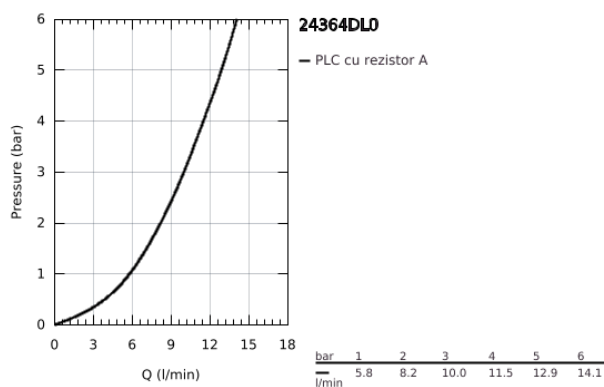

## 24 364 DL0 ATRIO BATERIE BIDEU MONOCOMANDĂ 1/2"

### DESCRIEREA PRODUSULUI

- Colour: brushed warm sunset
- instalare pe o singură gaură
- cartuş ceramic de 28 mm cu GROHE SilkMove
- cu limitator de temperatură
- finisaj GROHE LongLife
- sistem rapid de instalare
- pipă tubulară în forma de C cu aerator cu bilă
- set evacuare cu tijă
- racorduri flexibile de conectare la apă