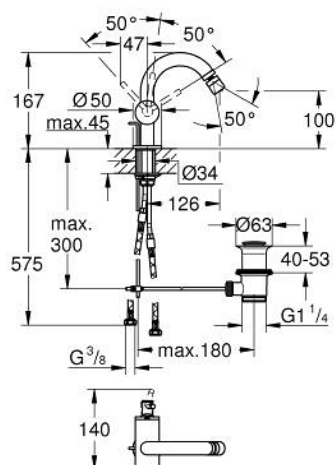

## 24 364 DL0 ATRIO BATERIE BIDEU MONOCOMANDĂ 1/2"

### DESCRIEREA PRODUSULUI

- Colour: brushed warm sunset
- instalare pe o singură gaură
- cartuş ceramic de 28 mm cu GROHE SilkMove
- cu limitator de temperatură
- finisaj GROHE LongLife
- sistem rapid de instalare
- pipă tubulară în forma de C cu aerator cu bilă
- set evacuare cu tijă
- racorduri flexibile de conectare la apă

### PIESE DE SCHIMB , noiembrie 2022 – now

- 1: Tijă verticală (Spare part-nr. 65196DL0)
  - 2: Cartuş (Spare part-nr. 46963000)
  - 3: inel de fixare (Spare part-nr. 07419000)
  - 4: Aerator (Spare part-nr. 06574DL0)
  - 5: Ansamblu de fixare a tijei nefiletate (Spare part-nr. 48409000)
  - 6: Set de scurgere 1 1/4" (Spare part-nr. 28910DL0)
  - 6.1: Fişa de conectare (Spare part-nr. 07182DL0)
  - 6.2: Tijă cu bilă (Spare part-nr. 07052000)
  - 7: Tijă cu bilă (Spare part-nr. 07341000)\*
- \* Optional accessories