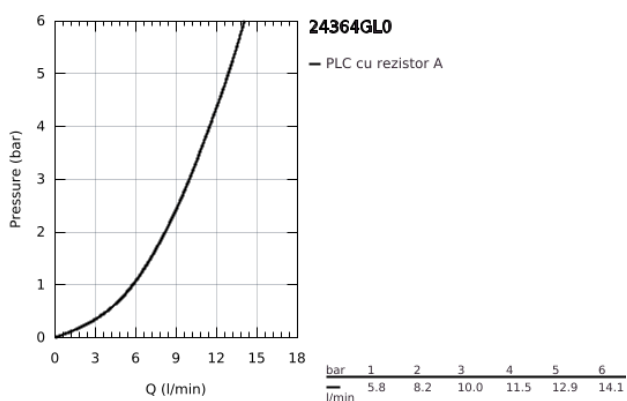

24 364 GL0 ATRIO BATERIE BIDEU MONOCOMANDĂ 1/2"

DESCRIEREA PRODUSULUI

- Colour: cool sunrise
- instalare pe o singură gaură
- cartuş ceramic de 28 mm cu GROHE SilkMove
- cu limitator de temperatură
- finisaj GROHE LongLife
- sistem rapid de instalare
- pipă tubulară în forma de C cu aerator cu bilă
- set evacuare cu tijă
- racorduri flexibile de conectare la apă

24 364 GL0 ATRIO BATERIE BIDEU MONOCOMANDĂ 1/2"

PIESE DE SCHIMB , octombrie 2021 – now

- 1: Tijă verticală (Spare part-nr. 65196GL0)
 - 2: Cartuş (Spare part-nr. 46963000)
 - 3: inel de fixare (Spare part-nr. 07419000)
 - 4: Aerator (Spare part-nr. 06574GL0)
 - 5: Ansamblu de fixare a tijei nefiletate (Spare part-nr. 48409000)
 - 6: Set de scurgere 1 1/4" (Spare part-nr. 28910GL0)
 - 6.1: Fişa de conectare (Spare part-nr. 07182GL0)
 - 6.2: Tijă cu bilă (Spare part-nr. 07052000)
 - 7: Tijă cu bilă (Spare part-nr. 07341000)*
- * Optional accessories