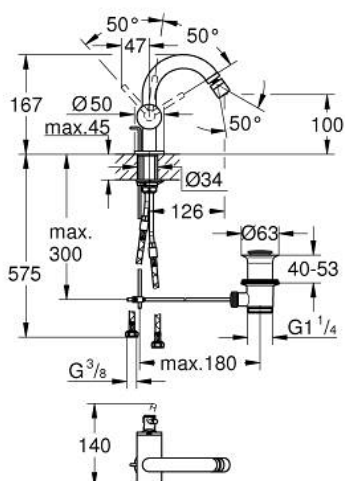

24 364 GL0 ATRIO BATERIE BIDEU MONOCOMANDĂ 1/2"

DESCRIEREA PRODUSULUI

- Colour: cool sunrise
- instalare pe o singură gaură
- cartuş ceramic de 28 mm cu GROHE SilkMove
- cu limitator de temperatură
- finisaj GROHE LongLife
- sistem rapid de instalare
- pipă tubulară în forma de C cu aerator cu bilă
- set evacuare cu tijă
- racorduri flexibile de conectare la apă

24 364 GL0 ATRIO BATERIE BIDEU MONOCOMANDĂ 1/2"

PIESE DE SCHIMB , octombrie 2021 – now

- 1: Tijă verticală (Spare part-nr. 65196GL0)
 - 2: Cartuş (Spare part-nr. 46963000)
 - 3: inel de fixare (Spare part-nr. 07419000)
 - 4: Aerator (Spare part-nr. 06574GL0)
 - 5: Ansamblu de fixare a tijei nefiletate (Spare part-nr. 48409000)
 - 6: Set de scurgere 1 1/4" (Spare part-nr. 28910GL0)
 - 6.1: Fişa de conectare (Spare part-nr. 07182GL0)
 - 6.2: Tijă cu bilă (Spare part-nr. 07052000)
 - 7: Tijă cu bilă (Spare part-nr. 07341000)*
- * Optional accessories