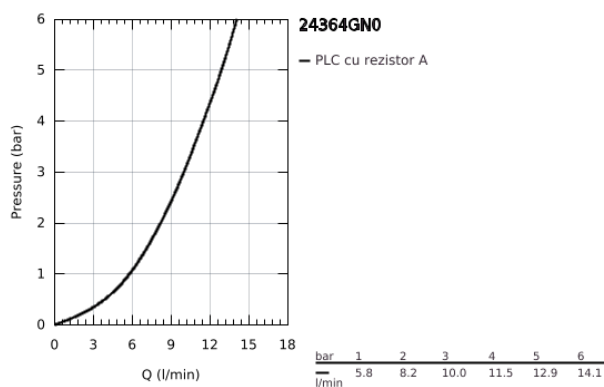

24 364 GN0 ATRIO BATERIE BIDEU MONOCOMANDĂ 1/2"

DESCRIEREA PRODUSULUI

- Colour: brushed cool sunrise
- instalare pe o singură gaură
- cartuş ceramic de 28 mm cu GROHE SilkMove
- cu limitator de temperatură
- finisaj GROHE LongLife
- sistem rapid de instalare
- pipă tubulară în forma de C cu aerator cu bilă
- set evacuare cu tijă
- racorduri flexibile de conectare la apă