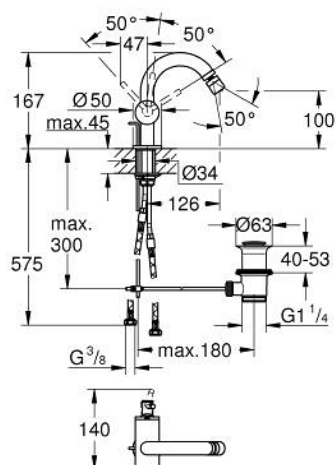

24 364 GN0 ATRIO BATERIE BIDEU MONOCOMANDĂ 1/2"

DESCRIEREA PRODUSULUI

- Colour: brushed cool sunrise
- instalare pe o singură gaură
- cartuş ceramic de 28 mm cu GROHE SilkMove
- cu limitator de temperatură
- finisaj GROHE LongLife
- sistem rapid de instalare
- pipă tubulară în forma de C cu aerator cu bilă
- set evacuare cu tijă
- racorduri flexibile de conectare la apă

24 364 GN0 ATRIO BATERIE BIDEU MONOCOMANDĂ 1/2"

PIESE DE SCHIMB , octombrie 2021 – now

- 1: Tijă verticală (Spare part-nr. 65196GN0)
- 2: Cartuş (Spare part-nr. 46963000)
- 3: inel de fixare (Spare part-nr. 07419000)
- 4: Aerator (Spare part-nr. 06574GN0)
- 5: Ansamblu de fixare a tijei nefiletate (Spare part-nr. 48409000)
- 6: Set de scurgere 1 1/4" (Spare part-nr. 28910GN0)
- 6.1: Fişa de conectare (Spare part-nr. 07182GN0)
- 6.2: Tijă cu bilă (Spare part-nr. 07052000)
- 7: Tijă cu bilă (Spare part-nr. 07341000)*
- * Optional accessories