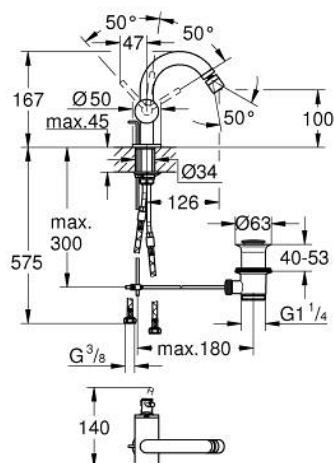

24 364 KF0 ATRIO BATERIE BIDEU MONOCOMANDĂ 1/2"

DESCRIEREA PRODUSULUI

- Colour: phantom black
- instalare pe o singură gaură
- cartuş ceramic de 28 mm cu GROHE SilkMove
- cu limitator de temperatură
- sistem rapid de instalare
- pipă tubulară în forma de C cu aerator cu bilă
- set evacuare cu tijă
- racorduri flexibile de conectare la apă

24 364 KF0 ATRIO BATERIE BIDEU MONOCOMANDĂ 1/2"

PIESE DE SCHIMB , ianuarie 2024 – now

- 1: Tijă verticală (Spare part-nr. 65196KU0)
 - 2: Cartuş (Spare part-nr. 46963000)
 - 3: inel de fixare (Spare part-nr. 07419000)
 - 4: Aerator (Spare part-nr. 48251KF0)
 - 5: Ansamblu de fixare a tijei nefiletate (Spare part-nr. 48409000)
 - 6: Set de scurgere 1 1/4" (Spare part-nr. 28910KF0)
 - 6.1: Fişa de conectare (Spare part-nr. 07182KF0)
 - 6.2: Tijă cu bilă (Spare part-nr. 07052000)
 - 7: Tijă cu bilă (Spare part-nr. 07341000)*
- * Optional accessories