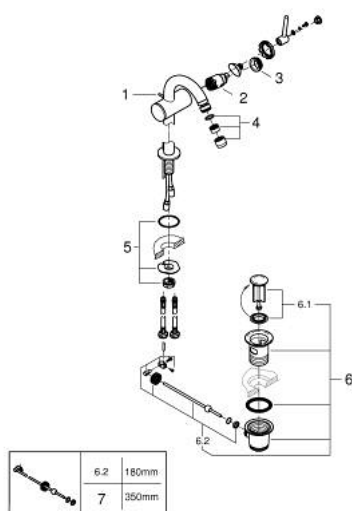

24 364 KF0 ATRIO BATERIE BIDEU MONOCOMANDĂ 1/2"

DESCRIEREA PRODUSULUI

- Colour: phantom black
- instalare pe o singură gaură
- cartuş ceramic de 28 mm cu GROHE SilkMove
- cu limitator de temperatură
- sistem rapid de instalare
- pipă tubulară în forma de C cu aerator cu bilă
- set evacuare cu tijă
- racorduri flexibile de conectare la apă

24 364 KF0 ATRIO BATERIE BIDEU MONOCOMANDĂ 1/2"

PIESE DE SCHIMB , ianuarie 2024 – now

- 1: Tijă verticală (Spare part-nr. 65196KU0)
 - 2: Cartuş (Spare part-nr. 46963000)
 - 3: inel de fixare (Spare part-nr. 07419000)
 - 4: Aerator (Spare part-nr. 48251KF0)
 - 5: Ansamblu de fixare a tijei nefiletate (Spare part-nr. 48409000)
 - 6: Set de scurgere 1 1/4" (Spare part-nr. 28910KF0)
 - 6.1: Fişa de conectare (Spare part-nr. 07182KF0)
 - 6.2: Tijă cu bilă (Spare part-nr. 07052000)
 - 7: Tijă cu bilă (Spare part-nr. 07341000)*
- * Optional accessories