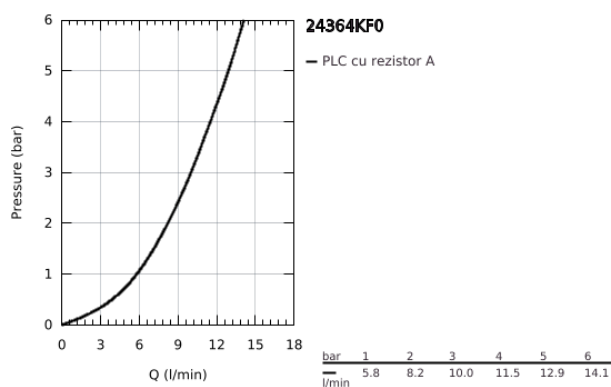

24 364 KF0 ATRIO BATERIE BIDEU MONOCOMANDĂ 1/2"

DESCRIEREA PRODUSULUI

- Colour: phantom black
- instalare pe o singură gaură
- cartuş ceramic de 28 mm cu GROHE SilkMove
- cu limitator de temperatură
- sistem rapid de instalare
- pipă tubulară în forma de C cu aerator cu bilă
- set evacuare cu tijă
- racorduri flexibile de conectare la apă