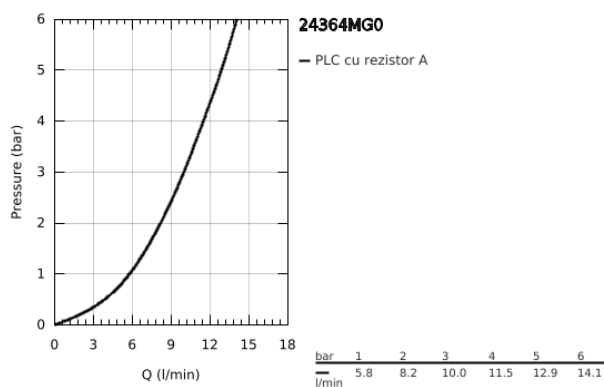

24 364 MG0 ATRIO BATERIE BIDEU MONOCOMANDĂ 1/2"

DESCRIEREA PRODUSULUI

- Colour: satin graphite
- instalare pe o singură gaură
- cartuş ceramic de 28 mm cu GROHE SilkMove
- cu limitator de temperatură
- finisaj GROHE LongLife
- sistem rapid de instalare
- pipă tubulară în forma de C cu aerator cu bilă
- set evacuare cu tijă
- racorduri flexibile de conectare la apă

24 364 MG0 ATRIO BATERIE BIDEU MONOCOMANDĂ 1/2"

PIESE DE SCHIMB , octombrie 2022 – now

- 1: Tijă verticală (Spare part-nr. 65196MG0)
 - 2: Cartuş (Spare part-nr. 46963000)
 - 3: inel de fixare (Spare part-nr. 07419000)
 - 4: Aerator (Spare part-nr. 06574MG0)
 - 5: Ansamblu de fixare a tijei nefiletate (Spare part-nr. 48409000)
 - 6: Set de scurgere 1 1/4" (Spare part-nr. 28910MG0)
 - 6.1: Fişa de conectare (Spare part-nr. 07182MG0)
 - 6.2: Tijă cu bilă (Spare part-nr. 07052000)
 - 7: Tijă cu bilă (Spare part-nr. 07341000)*
- * Optional accessories