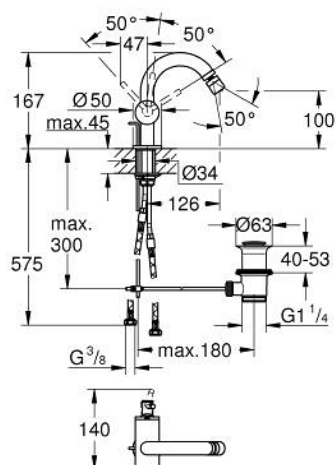

24 364 MG0 ATRIO BATERIE BIDEU MONOCOMANDĂ 1/2"

DESCRIEREA PRODUSULUI

- Colour: satin graphite
- instalare pe o singură gaură
- cartuş ceramic de 28 mm cu GROHE SilkMove
- cu limitator de temperatură
- finisaj GROHE LongLife
- sistem rapid de instalare
- pipă tubulară în forma de C cu aerator cu bilă
- set evacuare cu tijă
- racorduri flexibile de conectare la apă

24 364 MG0 ATRIO BATERIE BIDEU MONOCOMANDĂ 1/2"

PIESE DE SCHIMB , octombrie 2022 – now

- 1: Tijă verticală (Spare part-nr. 65196MG0)
 - 2: Cartuş (Spare part-nr. 46963000)
 - 3: inel de fixare (Spare part-nr. 07419000)
 - 4: Aerator (Spare part-nr. 06574MG0)
 - 5: Ansamblu de fixare a tijei nefiletate (Spare part-nr. 48409000)
 - 6: Set de scurgere 1 1/4" (Spare part-nr. 28910MG0)
 - 6.1: Fişa de conectare (Spare part-nr. 07182MG0)
 - 6.2: Tijă cu bilă (Spare part-nr. 07052000)
 - 7: Tijă cu bilă (Spare part-nr. 07341000)*
- * Optional accessories