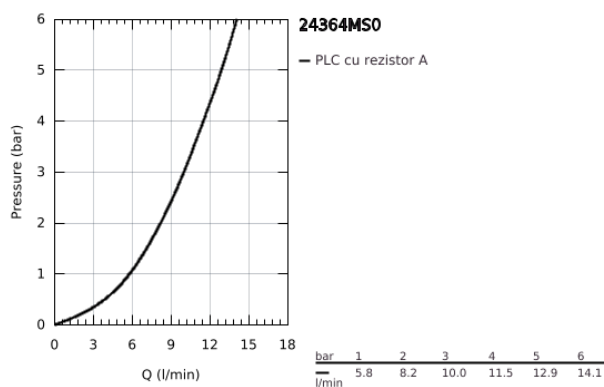

## 24 364 MS0 ATRIO BATERIE BIDEU MONOCOMANDĂ 1/2"

### DESCRIEREA PRODUSULUI

- Colour: satin steel
- instalare pe o singură gaură
- cartuş ceramic de 28 mm cu GROHE SilkMove
- cu limitator de temperatură
- finisaj GROHE LongLife
- sistem rapid de instalare
- pipă tubulară în forma de C cu aerator cu bilă
- set evacuare cu tijă
- racorduri flexibile de conectare la apă