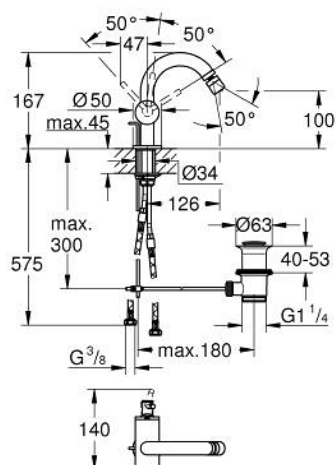

## 24 364 MS0 ATRIO BATERIE BIDEU MONOCOMANDĂ 1/2"

### DESCRIEREA PRODUSULUI

- Colour: satin steel
- instalare pe o singură gaură
- cartuş ceramic de 28 mm cu GROHE SilkMove
- cu limitator de temperatură
- finisaj GROHE LongLife
- sistem rapid de instalare
- pipă tubulară în forma de C cu aerator cu bilă
- set evacuare cu tijă
- racorduri flexibile de conectare la apă

### PIESE DE SCHIMB , octombrie 2022 – now

- 1: Tijă verticală (Spare part-nr. 65196MS0)
  - 2: Cartuş (Spare part-nr. 46963000)
  - 3: inel de fixare (Spare part-nr. 07419000)
  - 4: Aerator (Spare part-nr. 06574MS0)
  - 5: Ansamblu de fixare a tijei nefiletate (Spare part-nr. 48409000)
  - 6: Set de scurgere 1 1/4" (Spare part-nr. 28910MS0)
  - 6.1: Fişa de conectare (Spare part-nr. 07182MS0)
  - 6.2: Tijă cu bilă (Spare part-nr. 07052000)
  - 7: Tijă cu bilă (Spare part-nr. 07341000)\*
- \* Optional accessories