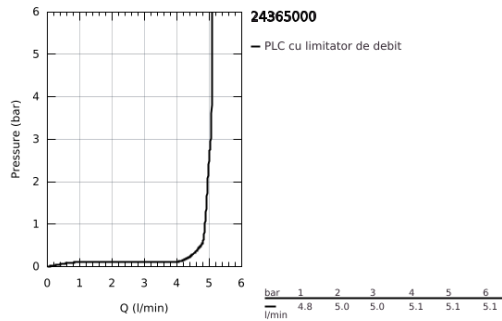

24 365 000 ATRIO BATERIE LAVOAR MONOCOMANDĂ 1/2" MĂRIMEA XL

DESCRIEREA PRODUSULUI

- Colour: cromat
- instalare pe o singură gaură
- pentru lavoare înalte
- cartuş ceramic de 28 mm cu GROHE SilkMove
- cu limitator de temperatură
- suprafață GROHE LongLife
- GROHE EcoJoy tehnologie pentru reducerea consumului de apă
- maximum flow rate (at 3 bar): 5 l/min
- pipă rotativă circulară în formă de C cu aerator
- limitator de oprire
- unghi de rotire ajustabil 0° / 150° / 360°
- set ventil de scurgere cu Push-Open 1 1/4"
- racorduri flexibile de conectare la apă

24 365 000 ATRIO BATERIE LAVOAR MONOCOMANDĂ 1/2" MĂRIMEA XL

PIESE DE SCHIMB , octombrie 2021 – now

- 1: inel de siguranță (Spare part-nr. 4826600M)
- 2: Dispozitiv de îndreptare debit (Spare part-nr. 48408000)
- 3: Șaibă de etanșare (Spare part-nr. 0128500M)
- 4: inel de fixare (Spare part-nr. 07419000)
- 5: Cartuș (Spare part-nr. 46963000)
- 6: Ansamblu de fixare a tijei nefiletate (Spare part-nr. 48409000)
- 7: Waste set with push-open plug (Spare part-nr. 65807000)