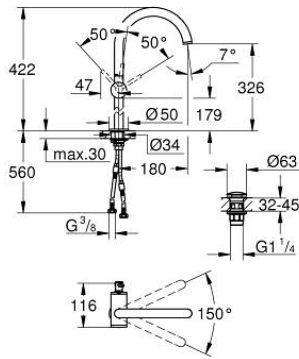

24 365 000 ATRIO BATERIE LAVOAR MONOCOMANDĂ 1/2" MĂRIMEA XL

DESCRIEREA PRODUSULUI

- Colour: cromat
- instalare pe o singură gaură
- pentru lavoare înalte
- cartuş ceramic de 28 mm cu GROHE SilkMove
- cu limitator de temperatură
- suprafață GROHE LongLife
- GROHE EcoJoy tehnologie pentru reducerea consumului de apă
- maximum flow rate (at 3 bar): 5 l/min
- pipă rotativă circulară în formă de C cu aerator
- limitator de oprire
- unghi de rotire ajustabil 0° / 150° / 360°
- set ventil de scurgere cu Push-Open 1 1/4"
- racorduri flexibile de conectare la apă

24 365 000 ATRIO BATERIE LAVOAR MONOCOMANDĂ 1/2" MĂRIMEA XL

PIESE DE SCHIMB , octombrie 2021 – now

- 1: inel de siguranță (Spare part-nr. 4826600M)
- 2: Dispozitiv de îndreptare debit (Spare part-nr. 48408000)
- 3: Șaibă de etanșare (Spare part-nr. 0128500M)
- 4: inel de fixare (Spare part-nr. 07419000)
- 5: Cartuș (Spare part-nr. 46963000)
- 6: Ansamblu de fixare a tijei nefiletate (Spare part-nr. 48409000)
- 7: Waste set with push-open plug (Spare part-nr. 65807000)