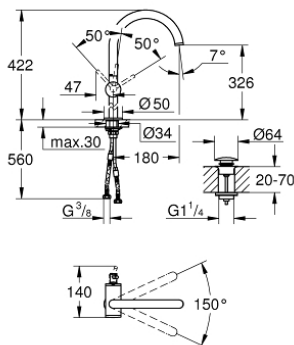

24 365 AL0 ATRIO BATERIE LAVOAR MONOCOMANDĂ 1/2" MĂRIMEA XL

DESCRIEREA PRODUSULUI

- Colour: brushed hard graphite
- instalare pe o singură gaură
- pentru lavoare înalte
- cartuş ceramic de 28 mm cu GROHE SilkMove
- cu limitator de temperatură
- finisaj GROHE LongLife
- GROHE EcoJoy tehnologie pentru reducerea consumului de apă
- maximum flow rate (at 3 bar): 5 l/min
- pipă rotativă circulară în formă de C cu aerator
- limitator de oprire
- unghi de rotire ajustabil 0° / 150° / 360°
- set ventil de scurgere cu Push-Open 1 1/4"
- racorduri flexibile de conectare la apă

24 365 AL0 ATRIO BATERIE LAVOAR MONOCOMANDĂ 1/2" MĂRIMEA XL

PIESE DE SCHIMB , octombrie 2021 – now

- 1: inel de siguranță (Spare part-nr. 4826600M)
- 2: Dispozitiv de îndreptare debit (Spare part-nr. 48408000)
- 3: Șaibă de etanșare (Spare part-nr. 0128500M)
- 4: inel de fixare (Spare part-nr. 07419000)
- 5: Cartuș (Spare part-nr. 46963000)
- 6: Ansamblu de fixare a tijei nefiletate (Spare part-nr. 48409000)
- 7: Waste set with push-open plug (Spare part-nr. 65807AL0)