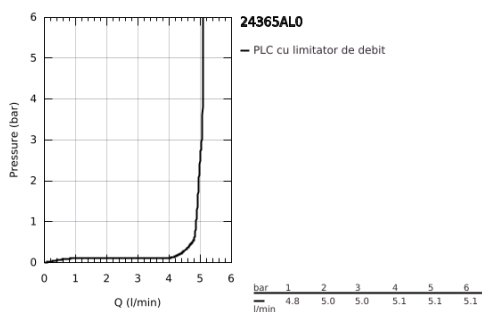

24 365 AL0 ATRIO BATERIE LAVOAR MONOCOMANDĂ 1/2" MĂRIMEA XL

DESCRIEREA PRODUSULUI

- Colour: brushed hard graphite
- instalare pe o singură gaură
- pentru lavoare înalte
- cartuş ceramic de 28 mm cu GROHE SilkMove
- cu limitator de temperatură
- finisaj GROHE LongLife
- GROHE EcoJoy tehnologie pentru reducerea consumului de apă
- maximum flow rate (at 3 bar): 5 l/min
- pipă rotativă circulară în formă de C cu aerator
- limitator de oprire
- unghi de rotire ajustabil 0° / 150° / 360°
- set ventil de scurgere cu Push-Open 1 1/4"
- racorduri flexibile de conectare la apă

24 365 AL0 ATRIO BATERIE LAVOAR MONOCOMANDĂ 1/2" MĂRIMEA XL

PIESE DE SCHIMB , octombrie 2021 – now

- 1: inel de siguranță (Spare part-nr. 4826600M)
- 2: Dispozitiv de îndreptare debit (Spare part-nr. 48408000)
- 3: Șaibă de etanșare (Spare part-nr. 0128500M)
- 4: inel de fixare (Spare part-nr. 07419000)
- 5: Cartuș (Spare part-nr. 46963000)
- 6: Ansamblu de fixare a tijei nefiletate (Spare part-nr. 48409000)
- 7: Waste set with push-open plug (Spare part-nr. 65807AL0)