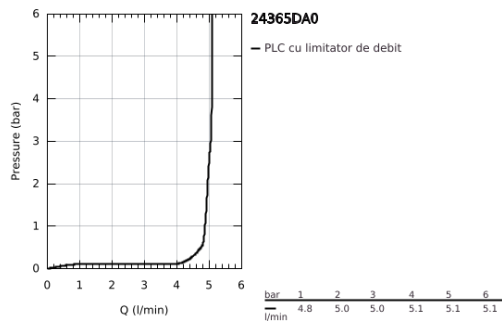

## 24 365 DA0 ATRIO BATERIE LAVOAR MONOCOMANDĂ 1/2" MĂRIMEA XL

### DESCRIEREA PRODUSULUI

- Colour: warm sunset
- instalare pe o singură gaură
- pentru lavoare înalte
- cartuş ceramic de 28 mm cu GROHE SilkMove
- cu limitator de temperatură
- finisaj GROHE LongLife
- GROHE EcoJoy tehnologie pentru reducerea consumului de apă
- maximum flow rate (at 3 bar): 5 l/min
- pipă rotativă circulară în formă de C cu aerator
- limitator de oprire
- unghi de rotire ajustabil 0° / 150° / 360°
- set ventil de scurgere cu Push-Open 1 1/4"
- racorduri flexibile de conectare la apă