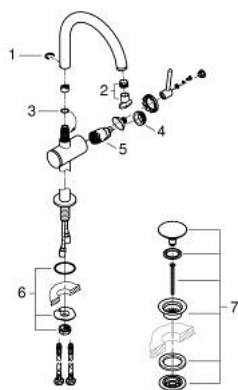

## 24 365 DA0 ATRIO BATERIE LAVOAR MONOCOMANDĂ 1/2" MĂRIMEA XL

### DESCRIEREA PRODUSULUI

- Colour: warm sunset
- instalare pe o singură gaură
- pentru lavoare înalte
- cartuş ceramic de 28 mm cu GROHE SilkMove
- cu limitator de temperatură
- finisaj GROHE LongLife
- GROHE EcoJoy tehnologie pentru reducerea consumului de apă
- maximum flow rate (at 3 bar): 5 l/min
- pipă rotativă circulară în formă de C cu aerator
- limitator de oprire
- unghi de rotire ajustabil 0° / 150° / 360°
- set ventil de scurgere cu Push-Open 1 1/4"
- racorduri flexibile de conectare la apă

### PIESE DE SCHIMB , octombrie 2021 – now

- 1: inel de siguranță (Spare part-nr. 4826600M)
- 2: Dispozitiv de îndreptare debit (Spare part-nr. 48408000)
- 3: Șaibă de etanșare (Spare part-nr. 0128500M)
- 4: inel de fixare (Spare part-nr. 07419000)
- 5: Cartuș (Spare part-nr. 46963000)
- 6: Ansamblu de fixare a tijei nefiletate (Spare part-nr. 48409000)
- 7: Waste set with push-open plug (Spare part-nr. 65807DA0)