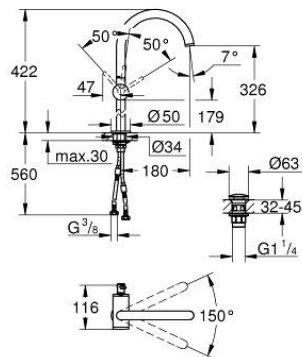

## 24 365 DA0 ATRIO BATERIE LAVOAR MONOCOMANDĂ 1/2" MĂRIMEA XL

### DESCRIEREA PRODUSULUI

- Colour: warm sunset
- instalare pe o singură gaură
- pentru lavoare înalte
- cartuş ceramic de 28 mm cu GROHE SilkMove
- cu limitator de temperatură
- finisaj GROHE LongLife
- GROHE EcoJoy tehnologie pentru reducerea consumului de apă
- maximum flow rate (at 3 bar): 5 l/min
- pipă rotativă circulară în formă de C cu aerator
- limitator de oprire
- unghi de rotire ajustabil 0° / 150° / 360°
- set ventil de scurgere cu Push-Open 1 1/4"
- racorduri flexibile de conectare la apă

### PIESE DE SCHIMB , octombrie 2021 – now

- 1: inel de siguranță (Spare part-nr. 4826600M)
- 2: Dispozitiv de îndreptare debit (Spare part-nr. 48408000)
- 3: Șaibă de etanșare (Spare part-nr. 0128500M)
- 4: inel de fixare (Spare part-nr. 07419000)
- 5: Cartuș (Spare part-nr. 46963000)
- 6: Ansamblu de fixare a tijei nefiletate (Spare part-nr. 48409000)
- 7: Waste set with push-open plug (Spare part-nr. 65807DA0)