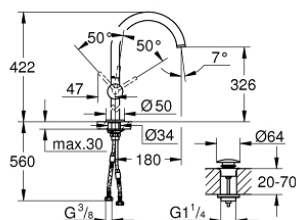

24 365 DC0 ATRIO BATERIE LAVOAR MONOCOMANDĂ 1/2" MĂRIMEA XL

DESCRIEREA PRODUSULUI

- Colour: supersteel
- instalare pe o singură gaură
- pentru lavoare înalte
- cartuş ceramic de 28 mm cu GROHE SilkMove
- cu limitator de temperatură
- finisaj GROHE LongLife
- GROHE EcoJoy tehnologie pentru reducerea consumului de apă
- maximum flow rate (at 3 bar): 5 l/min
- pipă rotativă circulară în formă de C cu aerator
- limitator de oprire
- unghi de rotire ajustabil 0° / 150° / 360°
- set ventil de scurgere cu Push-Open 1 1/4"
- racorduri flexibile de conectare la apă

24 365 DC0 ATRIO BATERIE LAVOAR MONOCOMANDĂ 1/2" MĂRIMEA XL

PIESE DE SCHIMB , octombrie 2021 – now

- 1: inel de siguranță (Spare part-nr. 4826600M)
- 2: Dispozitiv de îndreptare debit (Spare part-nr. 48408000)
- 3: Șaibă de etanșare (Spare part-nr. 0128500M)
- 4: inel de fixare (Spare part-nr. 07419000)
- 5: Cartuș (Spare part-nr. 46963000)
- 6: Ansamblu de fixare a tijei nefiletate (Spare part-nr. 48409000)
- 7: Waste set with push-open plug (Spare part-nr. 65807DC0)