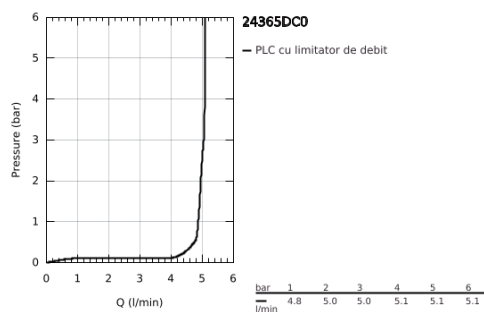

24 365 DC0 ATRIO BATERIE LAVOAR MONOCOMANDĂ 1/2" MĂRIMEA XL

DESCRIEREA PRODUSULUI

- Colour: supersteel
- instalare pe o singură gaură
- pentru lavoare înalte
- cartuş ceramic de 28 mm cu GROHE SilkMove
- cu limitator de temperatură
- finisaj GROHE LongLife
- GROHE EcoJoy tehnologie pentru reducerea consumului de apă
- maximum flow rate (at 3 bar): 5 l/min
- pipă rotativă circulară în formă de C cu aerator
- limitator de oprire
- unghi de rotire ajustabil 0° / 150° / 360°
- set ventil de scurgere cu Push-Open 1 1/4"
- racorduri flexibile de conectare la apă

24 365 DC0 ATRIO BATERIE LAVOAR MONOCOMANDĂ 1/2" MĂRIMEA XL

PIESE DE SCHIMB , octombrie 2021 – now

- 1: inel de siguranță (Spare part-nr. 4826600M)
- 2: Dispozitiv de îndreptare debit (Spare part-nr. 48408000)
- 3: Șaibă de etanșare (Spare part-nr. 0128500M)
- 4: inel de fixare (Spare part-nr. 07419000)
- 5: Cartuș (Spare part-nr. 46963000)
- 6: Ansamblu de fixare a tijei nefiletate (Spare part-nr. 48409000)
- 7: Waste set with push-open plug (Spare part-nr. 65807DC0)