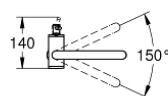

24 365 DC0 ATRIO BATERIE LAVOAR MONOCOMANDĂ 1/2" MĂRIMEA XL

DESCRIEREA PRODUSULUI

- Colour: supersteel
- instalare pe o singură gaură
- pentru lavoare înalte
- cartuş ceramic de 28 mm cu GROHE SilkMove
- cu limitator de temperatură
- finisaj GROHE LongLife
- GROHE EcoJoy tehnologie pentru reducerea consumului de apă
- maximum flow rate (at 3 bar): 5 l/min
- pipă rotativă circulară în formă de C cu aerator
- limitator de oprire
- unghi de rotire ajustabil 0° / 150° / 360°
- set ventil de scurgere cu Push-Open 1 1/4"
- racorduri flexibile de conectare la apă

24 365 DC0 ATRIO BATERIE LAVOAR MONOCOMANDĂ 1/2" MĂRIMEA XL

PIESE DE SCHIMB , octombrie 2021 – now

- 1: inel de siguranță (Spare part-nr. 4826600M)
- 2: Dispozitiv de îndreptare debit (Spare part-nr. 48408000)
- 3: Șaibă de etanșare (Spare part-nr. 0128500M)
- 4: inel de fixare (Spare part-nr. 07419000)
- 5: Cartuș (Spare part-nr. 46963000)
- 6: Ansamblu de fixare a tijei nefiletate (Spare part-nr. 48409000)
- 7: Waste set with push-open plug (Spare part-nr. 65807DC0)