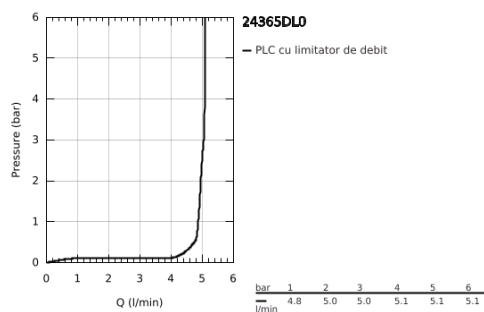

24 365 DL0 ATRIO BATERIE LAVOAR MONOCOMANDĂ 1/2" MĂRIMEA XL

DESCRIEREA PRODUSULUI

- Colour: brushed warm sunset
- instalare pe o singură gaură
- pentru lavoare înalte
- cartuş ceramic de 28 mm cu GROHE SilkMove
- cu limitator de temperatură
- finisaj GROHE LongLife
- GROHE EcoJoy tehnologie pentru reducerea consumului de apă
- maximum flow rate (at 3 bar): 5 l/min
- pipă rotativă circulară în formă de C cu aerator
- limitator de oprire
- unghi de rotire ajustabil 0° / 150° / 360°
- set ventil de scurgere cu Push-Open 1 1/4"
- racorduri flexibile de conectare la apă

24 365 DL0 ATRIO BATERIE LAVOAR MONOCOMANDĂ 1/2" MĂRIMEA XL

PIESE DE SCHIMB , noiembrie 2022 – now

- 1: inel de siguranță (Spare part-nr. 4826600M)
- 2: Dispozitiv de îndreptare debit (Spare part-nr. 48408000)
- 3: Șaibă de etanșare (Spare part-nr. 0128500M)
- 4: inel de fixare (Spare part-nr. 07419000)
- 5: Cartuș (Spare part-nr. 46963000)
- 6: Ansamblu de fixare a tijei nefiletate (Spare part-nr. 48409000)
- 7: Waste set with push-open plug (Spare part-nr. 65807DL0)