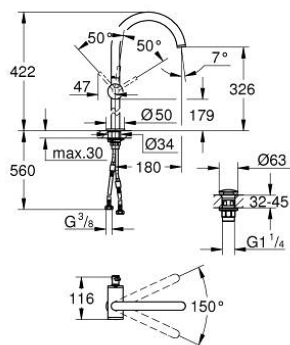

24 365 DL0 ATRIO BATERIE LAVOAR MONOCOMANDĂ 1/2" MĂRIMEA XL

DESCRIEREA PRODUSULUI

- Colour: brushed warm sunset
- instalare pe o singură gaură
- pentru lavoare înalte
- cartuş ceramic de 28 mm cu GROHE SilkMove
- cu limitator de temperatură
- finisaj GROHE LongLife
- GROHE EcoJoy tehnologie pentru reducerea consumului de apă
- maximum flow rate (at 3 bar): 5 l/min
- pipă rotativă circulară în formă de C cu aerator
- limitator de oprire
- unghi de rotire ajustabil 0° / 150° / 360°
- set ventil de scurgere cu Push-Open 1 1/4"
- racorduri flexibile de conectare la apă

24 365 DL0 ATRIO BATERIE LAVOAR MONOCOMANDĂ 1/2" MĂRIMEA XL

PIESE DE SCHIMB , noiembrie 2022 – now

- 1: inel de siguranță (Spare part-nr. 4826600M)
- 2: Dispozitiv de îndreptare debit (Spare part-nr. 48408000)
- 3: Șaibă de etanșare (Spare part-nr. 0128500M)
- 4: inel de fixare (Spare part-nr. 07419000)
- 5: Cartuș (Spare part-nr. 46963000)
- 6: Ansamblu de fixare a tijei nefiletate (Spare part-nr. 48409000)
- 7: Waste set with push-open plug (Spare part-nr. 65807DL0)