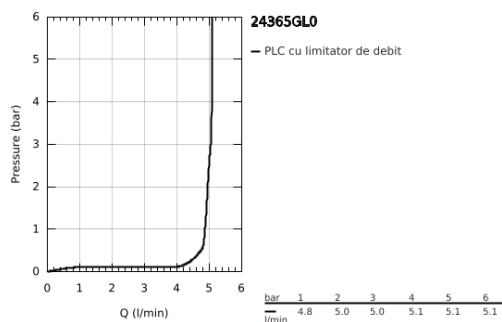

24 365 GL0 ATRIO BATERIE LAVOAR MONOCOMANDĂ 1/2" MĂRIMEA XL

DESCRIEREA PRODUSULUI

- Colour: cool sunrise
- instalare pe o singură gaură
- pentru lavoare înalte
- cartuş ceramic de 28 mm cu GROHE SilkMove
- cu limitator de temperatură
- finisaj GROHE LongLife
- GROHE EcoJoy tehnologie pentru reducerea consumului de apă
- maximum flow rate (at 3 bar): 5 l/min
- pipă rotativă circulară în formă de C cu aerator
- limitator de oprire
- unghi de rotire ajustabil 0° / 150° / 360°
- set ventil de scurgere cu Push-Open 1 1/4"
- racorduri flexibile de conectare la apă

24 365 GL0 ATRIO BATERIE LAVOAR MONOCOMANDĂ 1/2" MĂRIMEA XL

PIESE DE SCHIMB , octombrie 2021 – now

- 1: inel de siguranță (Spare part-nr. 4826600M)
- 2: Dispozitiv de îndreptare debit (Spare part-nr. 48408000)
- 3: Șaibă de etanșare (Spare part-nr. 0128500M)
- 4: inel de fixare (Spare part-nr. 07419000)
- 5: Cartuș (Spare part-nr. 46963000)
- 6: Ansamblu de fixare a tijei nefiletate (Spare part-nr. 48409000)
- 7: Waste set with push-open plug (Spare part-nr. 65807GL0)