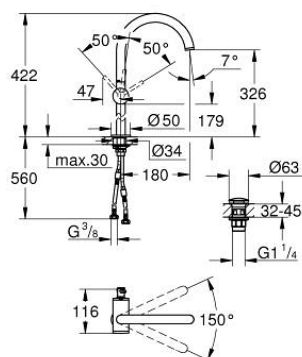

24 365 GL0 ATRIO BATERIE LAVOAR MONOCOMANDĂ 1/2" MĂRIMEA XL

DESCRIEREA PRODUSULUI

- Colour: cool sunrise
- instalare pe o singură gaură
- pentru lavoare înalte
- cartuş ceramic de 28 mm cu GROHE SilkMove
- cu limitator de temperatură
- finisaj GROHE LongLife
- GROHE EcoJoy tehnologie pentru reducerea consumului de apă
- maximum flow rate (at 3 bar): 5 l/min
- pipă rotativă circulară în formă de C cu aerator
- limitator de oprire
- unghi de rotire ajustabil 0° / 150° / 360°
- set ventil de scurgere cu Push-Open 1 1/4"
- racorduri flexibile de conectare la apă

24 365 GL0 ATRIO BATERIE LAVOAR MONOCOMANDĂ 1/2" MĂRIMEA XL

PIESE DE SCHIMB , octombrie 2021 – now

- 1: inel de siguranță (Spare part-nr. 4826600M)
- 2: Dispozitiv de îndreptare debit (Spare part-nr. 48408000)
- 3: Șaibă de etanșare (Spare part-nr. 0128500M)
- 4: inel de fixare (Spare part-nr. 07419000)
- 5: Cartuș (Spare part-nr. 46963000)
- 6: Ansamblu de fixare a tijei nefiletate (Spare part-nr. 48409000)
- 7: Waste set with push-open plug (Spare part-nr. 65807GL0)