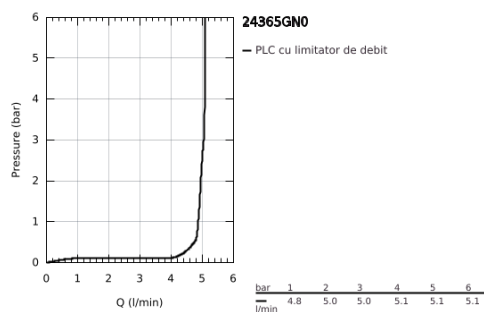

24 365 GN0 ATRIO BATERIE LAVOAR MONOCOMANDĂ 1/2" MĂRIMEA XL

DESCRIEREA PRODUSULUI

- Colour: brushed cool sunrise
- instalare pe o singură gaură
- pentru lavoare înalte
- cartuş ceramic de 28 mm cu GROHE SilkMove
- cu limitator de temperatură
- finisaj GROHE LongLife
- GROHE EcoJoy tehnologie pentru reducerea consumului de apă
- maximum flow rate (at 3 bar): 5 l/min
- pipă rotativă circulară în formă de C cu aerator
- limitator de oprire
- unghi de rotire ajustabil 0° / 150° / 360°
- set ventil de scurgere cu Push-Open 1 1/4"
- racorduri flexibile de conectare la apă

24 365 GN0 ATRIO BATERIE LAVOAR MONOCOMANDĂ 1/2" MĂRIMEA XL

PIESE DE SCHIMB , noiembrie 2022 – now

- 1: inel de siguranță (Spare part-nr. 4826600M)
- 2: Dispozitiv de îndreptare debit (Spare part-nr. 48408000)
- 3: Șaibă de etanșare (Spare part-nr. 0128500M)
- 4: inel de fixare (Spare part-nr. 07419000)
- 5: Cartuș (Spare part-nr. 46963000)
- 6: Ansamblu de fixare a tijei nefiletate (Spare part-nr. 48409000)
- 7: Waste set with push-open plug (Spare part-nr. 65807GN0)