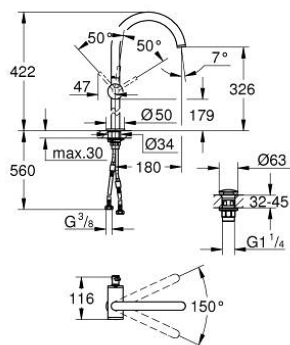

24 365 GN0 ATRIO BATERIE LAVOAR MONOCOMANDĂ 1/2" MĂRIMEA XL

DESCRIEREA PRODUSULUI

- Colour: brushed cool sunrise
- instalare pe o singură gaură
- pentru lavoare înalte
- cartuş ceramic de 28 mm cu GROHE SilkMove
- cu limitator de temperatură
- finisaj GROHE LongLife
- GROHE EcoJoy tehnologie pentru reducerea consumului de apă
- maximum flow rate (at 3 bar): 5 l/min
- pipă rotativă circulară în formă de C cu aerator
- limitator de oprire
- unghi de rotire ajustabil 0° / 150° / 360°
- set ventil de scurgere cu Push-Open 1 1/4"
- racorduri flexibile de conectare la apă

24 365 GN0 ATRIO BATERIE LAVOAR MONOCOMANDĂ 1/2" MĂRIMEA XL

PIESE DE SCHIMB , noiembrie 2022 – now

- 1: inel de siguranță (Spare part-nr. 4826600M)
- 2: Dispozitiv de îndreptare debit (Spare part-nr. 48408000)
- 3: Șaibă de etanșare (Spare part-nr. 0128500M)
- 4: inel de fixare (Spare part-nr. 07419000)
- 5: Cartuș (Spare part-nr. 46963000)
- 6: Ansamblu de fixare a tijei nefiletate (Spare part-nr. 48409000)
- 7: Waste set with push-open plug (Spare part-nr. 65807GN0)