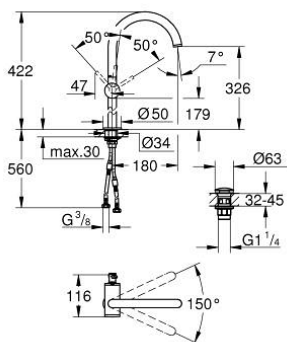

24 365 KF0 ATRIO BATERIE LAVOAR MONOCOMANDĂ 1/2" MĂRIMEA XL

DESCRIEREA PRODUSULUI

- Colour: phantom black
- instalare pe o singură gaură
- pentru lavoare înalte
- cartuş ceramic de 28 mm cu GROHE SilkMove
- cu limitator de temperatură
- GROHE EcoJoy tehnologie pentru reducerea consumului de apă
- maximum flow rate (at 3 bar): 5 l/min
- pipă rotativă circulară în formă de C cu aerator
- limitator de oprire
- unghi de rotire ajustabil 0° / 150° / 360°
- set ventil de scurgere cu Push-Open 1 1/4"
- racorduri flexibile de conectare la apă

24 365 KF0 ATRIO BATERIE LAVOAR MONOCOMANDĂ 1/2" MĂRIMEA XL

PIESE DE SCHIMB , ianuarie 2024 – now

- 1: inel de siguranță (Spare part-nr. 4826600M)
- 2: Dispozitiv de îndreptare debit (Spare part-nr. 48408000)
- 3: Șaibă de etanșare (Spare part-nr. 0128500M)
- 4: inel de fixare (Spare part-nr. 07419000)
- 5: Cartuș (Spare part-nr. 46963000)
- 6: Ansamblu de fixare a tijei nefiletate (Spare part-nr. 48409000)
- 7: Waste set with push-open plug (Spare part-nr. 65807KF0)