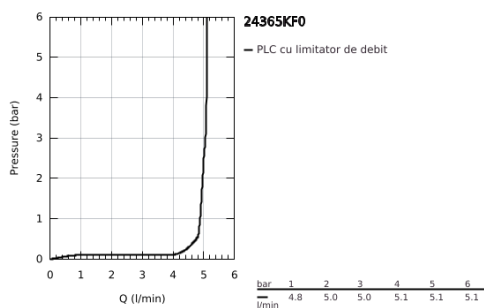

24 365 KF0 ATRIO BATERIE LAVOAR MONOCOMANDĂ 1/2" MĂRIMEA XL

DESCRIEREA PRODUSULUI

- Colour: phantom black
- instalare pe o singură gaură
- pentru lavoare înalte
- cartuş ceramic de 28 mm cu GROHE SilkMove
- cu limitator de temperatură
- GROHE EcoJoy tehnologie pentru reducerea consumului de apă
- maximum flow rate (at 3 bar): 5 l/min
- pipă rotativă circulară în formă de C cu aerator
- limitator de oprire
- unghi de rotire ajustabil 0° / 150° / 360°
- set ventil de scurgere cu Push-Open 1 1/4"
- racorduri flexibile de conectare la apă

24 365 KF0 ATRIO BATERIE LAVOAR MONOCOMANDĂ 1/2" MĂRIMEA XL

PIESE DE SCHIMB , ianuarie 2024 – now

- 1: inel de siguranță (Spare part-nr. 4826600M)
- 2: Dispozitiv de îndreptare debit (Spare part-nr. 48408000)
- 3: Șaibă de etanșare (Spare part-nr. 0128500M)
- 4: inel de fixare (Spare part-nr. 07419000)
- 5: Cartuș (Spare part-nr. 46963000)
- 6: Ansamblu de fixare a tijei nefiletate (Spare part-nr. 48409000)
- 7: Waste set with push-open plug (Spare part-nr. 65807KF0)