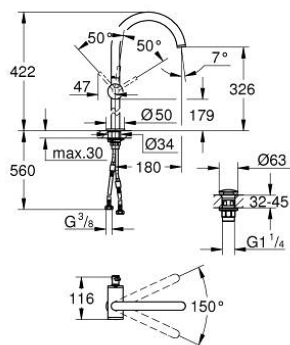

24 365 MS0 ATRIO BATERIE LAVOAR MONOCOMANDĂ 1/2" MĂRIMEA XL

DESCRIEREA PRODUSULUI

- Colour: satin steel
- instalare pe o singură gaură
- pentru lavoare înalte
- cartuş ceramic de 28 mm cu GROHE SilkMove
- cu limitator de temperatură
- finisaj GROHE LongLife
- GROHE EcoJoy tehnologie pentru reducerea consumului de apă
- maximum flow rate (at 3 bar): 5 l/min
- pipă rotativă circulară în formă de C cu aerator
- limitator de oprire
- unghi de rotire ajustabil 0° / 150° / 360°
- set ventil de scurgere cu Push-Open 1 1/4"
- racorduri flexibile de conectare la apă

24 365 MS0 ATRIO BATERIE LAVOAR MONOCOMANDĂ 1/2" MĂRIMEA XL

PIESE DE SCHIMB , octombrie 2022 – now

- 1: inel de siguranță (Spare part-nr. 4826600M)
- 2: Dispozitiv de îndreptare debit (Spare part-nr. 48408000)
- 3: Șaibă de etanșare (Spare part-nr. 0128500M)
- 4: inel de fixare (Spare part-nr. 07419000)
- 5: Cartuș (Spare part-nr. 46963000)
- 6: Ansamblu de fixare a tijei nefiletate (Spare part-nr. 48409000)
- 7: Waste set with push-open plug (Spare part-nr. 65807MS0)