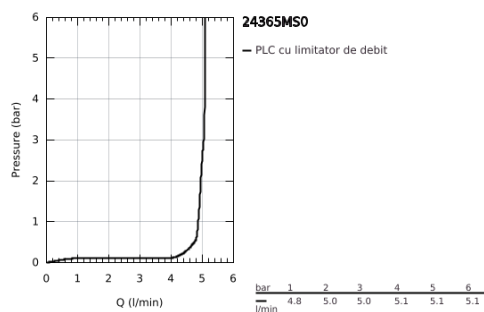

24 365 MS0 ATRIO BATERIE LAVOAR MONOCOMANDĂ 1/2" MĂRIMEA XL

DESCRIEREA PRODUSULUI

- Colour: satin steel
- instalare pe o singură gaură
- pentru lavoare înalte
- cartuş ceramic de 28 mm cu GROHE SilkMove
- cu limitator de temperatură
- finisaj GROHE LongLife
- GROHE EcoJoy tehnologie pentru reducerea consumului de apă
- maximum flow rate (at 3 bar): 5 l/min
- pipă rotativă circulară în formă de C cu aerator
- limitator de oprire
- unghi de rotire ajustabil 0° / 150° / 360°
- set ventil de scurgere cu Push-Open 1 1/4"
- racorduri flexibile de conectare la apă

24 365 MS0 ATRIO BATERIE LAVOAR MONOCOMANDĂ 1/2" MĂRIMEA XL

PIESE DE SCHIMB , octombrie 2022 – now

- 1: inel de siguranță (Spare part-nr. 4826600M)
- 2: Dispozitiv de îndreptare debit (Spare part-nr. 48408000)
- 3: Șaibă de etanșare (Spare part-nr. 0128500M)
- 4: inel de fixare (Spare part-nr. 07419000)
- 5: Cartuș (Spare part-nr. 46963000)
- 6: Ansamblu de fixare a tijei nefiletate (Spare part-nr. 48409000)
- 7: Waste set with push-open plug (Spare part-nr. 65807MS0)