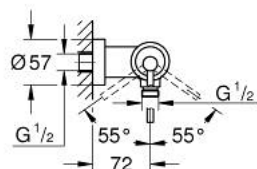

24 366 000 ATRIO BATERIE DUȘ MONOCOMANDĂ 1/2"

DESCRIEREA PRODUSULUI

- Colour: cromat
- montare pe perete
- cartuș ceramic de 35 mm cu GROHE SilkMove
- suprafață GROHE LongLife
- limitator de debit reglabil
- scurgere duș inferioară 1/2" cu supapă integrată contra refluxului
- elemente de fixare ascunse
- protecție împotriva refluxului

24 366 000 ATRIO BATERIE DUȘ MONOCOMANDĂ 1/2"

PIESE DE SCHIMB , octombrie 2021 – now

1: Cartuș (Spare part-nr. 46374000)

2: Ventil de reținere (Spare part-nr. 08565000)

3: Cheie tubulară (Spare part-nr. 19332000)*