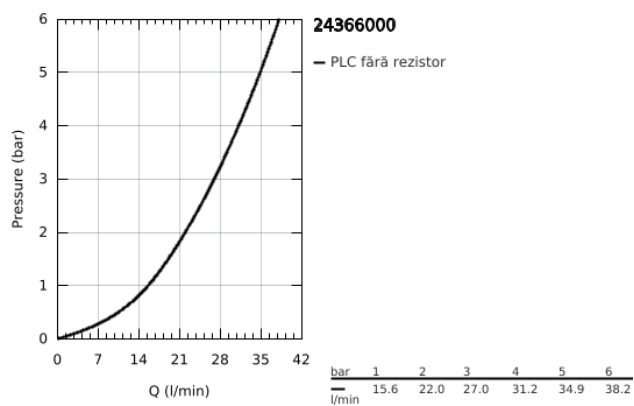

24 366 000 ATRIO BATERIE DUȘ MONOCOMANDĂ 1/2"

DESCRIEREA PRODUSULUI

- Colour: cromat
- montare pe perete
- cartuș ceramic de 35 mm cu GROHE SilkMove
- suprafață GROHE LongLife
- limitator de debit reglabil
- scurgere duș inferioară 1/2" cu supapă integrată contra refluxului
- elemente de fixare ascunse
- protecție împotriva refluxului