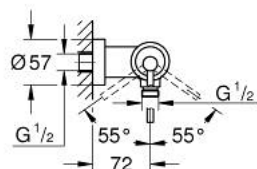

24 366 DA0 ATRIO BATERIE DUȘ MONOCOMANDĂ 1/2"

DESCRIEREA PRODUSULUI

- Colour: warm sunset
- montare pe perete
- cartuș ceramic de 35 mm cu GROHE SilkMove
- finisaj GROHE LongLife
- limitator de debit reglabil
- scurgere duș inferioară 1/2" cu supapă integrată contra refluxului
- elemente de fixare ascunse
- protecție împotriva refluxului

24 366 DA0 ATRIO BATERIE DUȘ MONOCOMANDĂ 1/2"

PIESE DE SCHIMB , octombrie 2021 – now

1: Cartuș (Spare part-nr. 46374000)

2: Ventil de reținere (Spare part-nr. 08565000)

3: Cheie tubulară (Spare part-nr. 19332000)*