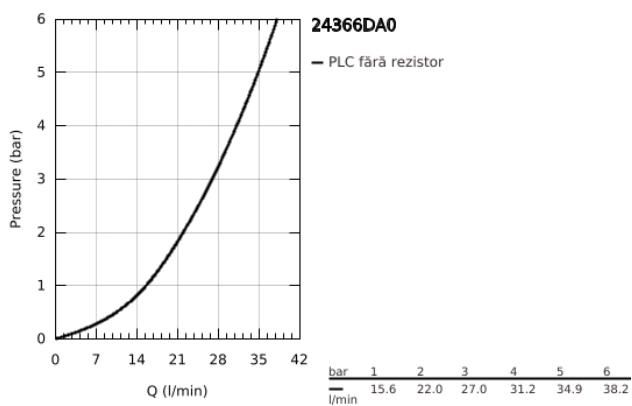

24 366 DA0 ATRIO BATERIE DUȘ MONOCOMANDĂ 1/2"

DESCRIEREA PRODUSULUI

- Colour: warm sunset
- montare pe perete
- cartuș ceramic de 35 mm cu GROHE SilkMove
- finisaj GROHE LongLife
- limitator de debit reglabil
- scurgere duș inferioară 1/2" cu supapă integrată contra refluxului
- elemente de fixare ascunse
- protecție împotriva refluxului