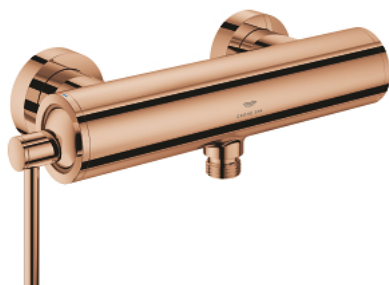

24 366 DA0 ATRIO BATERIE DUȘ MONOCOMANDĂ 1/2"

DESCRIEREA PRODUSULUI

- Colour: warm sunset
- montare pe perete
- cartuș ceramic de 35 mm cu GROHE SilkMove
- finisaj GROHE LongLife
- limitator de debit reglabil
- scurgere duș inferioară 1/2" cu supapă integrată contra refluxului
- elemente de fixare ascunse
- protecție împotriva refluxului

24 366 DA0 ATRIO BATERIE DUȘ MONOCOMANDĂ 1/2"

PIESE DE SCHIMB , octombrie 2021 – now

1: Cartuș (Spare part-nr. 46374000)

2: Ventil de reținere (Spare part-nr. 08565000)

3: Cheie tubulară (Spare part-nr. 19332000)*