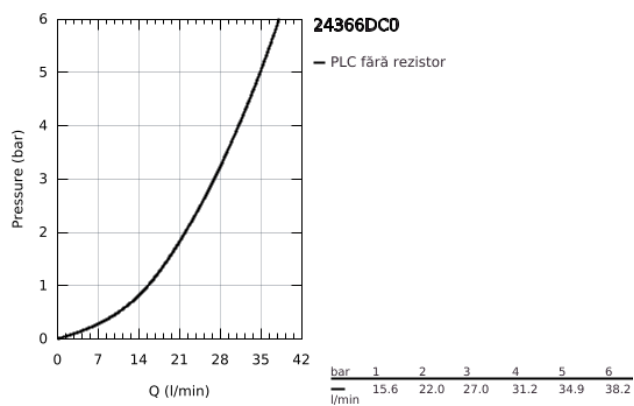

## 24 366 DC0 ATRIO BATERIE DUȘ MONOCOMANDĂ 1/2"

### DESCRIEREA PRODUSULUI

- Colour: supersteel
- montare pe perete
- cartuș ceramic de 35 mm cu GROHE SilkMove
- finisaj GROHE LongLife
- limitator de debit reglabil
- scurgere duș inferioară 1/2" cu supapă integrată contra refluxului
- elemente de fixare ascunse
- protecție împotriva refluxului