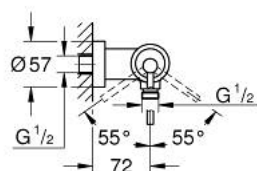

## 24 366 DC0 ATRIO BATERIE DUȘ MONOCOMANDĂ 1/2"

### DESCRIEREA PRODUSULUI

- Colour: supersteel
- montare pe perete
- cartuș ceramic de 35 mm cu GROHE SilkMove
- finisaj GROHE LongLife
- limitator de debit reglabil
- scurgere duș inferioară 1/2" cu supapă integrată contra refluxului
- elemente de fixare ascunse
- protecție împotriva refluxului