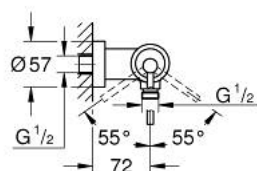

24 366 GL0 ATRIO BATERIE DUȘ MONOCOMANDĂ 1/2"

DESCRIEREA PRODUSULUI

- Colour: cool sunrise
- montare pe perete
- cartuș ceramic de 35 mm cu GROHE SilkMove
- finisaj GROHE LongLife
- limitator de debit reglabil
- scurgere duș inferioară 1/2" cu supapă integrată contra refluxului
- elemente de fixare ascunse
- protecție împotriva refluxului

24 366 GL0 ATRIO BATERIE DUȘ MONOCOMANDĂ 1/2"

PIESE DE SCHIMB , octombrie 2021 – now

1: Cartuș (Spare part-nr. 46374000)

2: Ventil de reținere (Spare part-nr. 08565000)

3: Cheie tubulară (Spare part-nr. 19332000)*