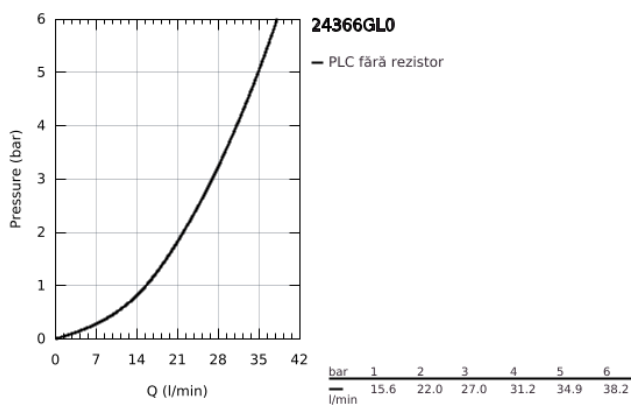

24 366 GL0 ATRIO BATERIE DUȘ MONOCOMANDĂ 1/2"

DESCRIEREA PRODUSULUI

- Colour: cool sunrise
- montare pe perete
- cartuș ceramic de 35 mm cu GROHE SilkMove
- finisaj GROHE LongLife
- limitator de debit reglabil
- scurgere duș inferioară 1/2" cu supapă integrată contra refluxului
- elemente de fixare ascunse
- protecție împotriva refluxului