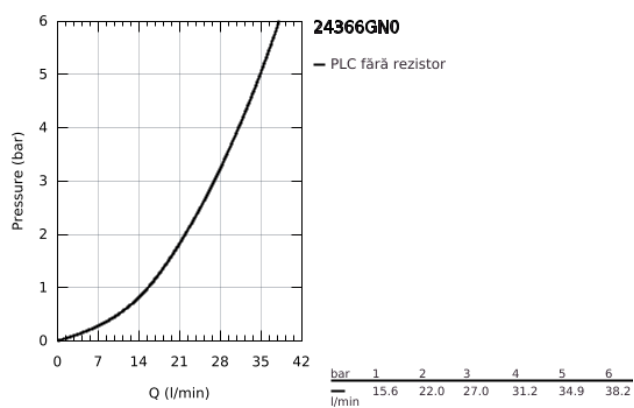

## 24 366 GN0 ATRIO BATERIE DUȘ MONOCOMANDĂ 1/2"

### DESCRIEREA PRODUSULUI

- Colour: brushed cool sunrise
- montare pe perete
- cartuș ceramic de 35 mm cu GROHE SilkMove
- finisaj GROHE LongLife
- limitator de debit reglabil
- scurgere duș inferioară 1/2" cu supapă integrată contra refluxului
- elemente de fixare ascunse
- protecție împotriva refluxului