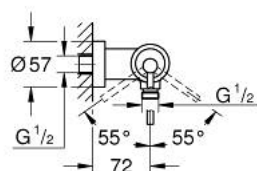

## 24 366 GN0 ATRIO BATERIE DUȘ MONOCOMANDĂ 1/2"

### DESCRIEREA PRODUSULUI

- Colour: brushed cool sunrise
- montare pe perete
- cartuș ceramic de 35 mm cu GROHE SilkMove
- finisaj GROHE LongLife
- limitator de debit reglabil
- scurgere duș inferioară 1/2" cu supapă integrată contra refluxului
- elemente de fixare ascunse
- protecție împotriva refluxului