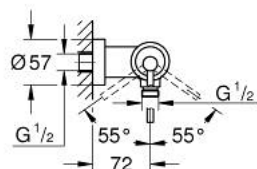

24 366 MG0 ATRIO BATERIE DUȘ MONOCOMANDĂ 1/2"

DESCRIEREA PRODUSULUI

- Colour: satin graphite
- montare pe perete
- cartuș ceramic de 35 mm cu GROHE SilkMove
- finisaj GROHE LongLife
- limitator de debit reglabil
- scurgere duș inferioară 1/2" cu supapă integrată contra refluxului
- elemente de fixare ascunse
- protecție împotriva refluxului

24 366 MG0 ATRIO BATERIE DUȘ MONOCOMANDĂ 1/2"

PIESE DE SCHIMB , octombrie 2022 – now

1: Cartuș (Spare part-nr. 46374000)

2: Ventil de reținere (Spare part-nr. 08565000)

3: Cheie tubulară (Spare part-nr. 19332000)*