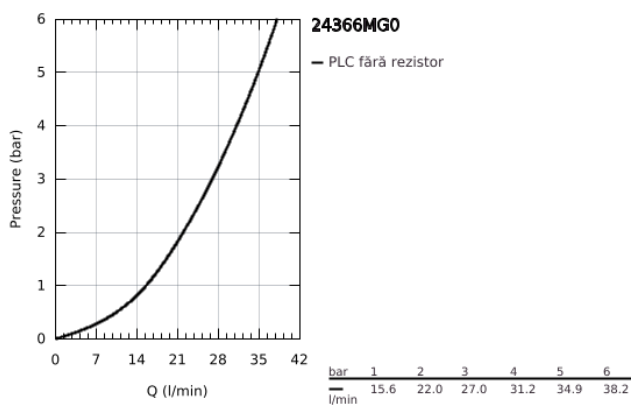

24 366 MG0 ATRIO BATERIE DUȘ MONOCOMANDĂ 1/2"

DESCRIEREA PRODUSULUI

- Colour: satin graphite
- montare pe perete
- cartuș ceramic de 35 mm cu GROHE SilkMove
- finisaj GROHE LongLife
- limitator de debit reglabil
- scurgere duș inferioară 1/2" cu supapă integrată contra refluxului
- elemente de fixare ascunse
- protecție împotriva refluxului