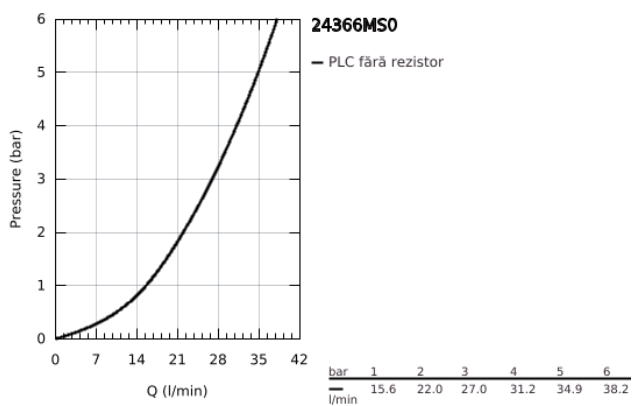

24 366 MS0 ATRIO BATERIE DUȘ MONOCOMANDĂ 1/2"

DESCRIEREA PRODUSULUI

- Colour: satin steel
- montare pe perete
- cartuș ceramic de 35 mm cu GROHE SilkMove
- finisaj GROHE LongLife
- limitator de debit reglabil
- scurgere duș inferioară 1/2" cu supapă integrată contra refluxului
- elemente de fixare ascunse
- protecție împotriva refluxului

24 366 MS0 ATRIO BATERIE DUȘ MONOCOMANDĂ 1/2"

PIESE DE SCHIMB , octombrie 2022 – now

1: Cartuș (Spare part-nr. 46374000)

2: Ventil de reținere (Spare part-nr. 08565000)

3: Cheie tubulară (Spare part-nr. 19332000)*