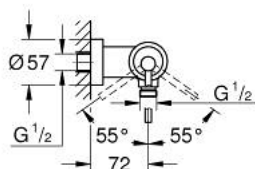

24 366 MS0 ATRIO BATERIE DUȘ MONOCOMANDĂ 1/2"

DESCRIEREA PRODUSULUI

- Colour: satin steel
- montare pe perete
- cartuș ceramic de 35 mm cu GROHE SilkMove
- finisaj GROHE LongLife
- limitator de debit reglabil
- scurgere duș inferioară 1/2" cu supapă integrată contra refluxului
- elemente de fixare ascunse
- protecție împotriva refluxului

24 366 MS0 ATRIO BATERIE DUȘ MONOCOMANDĂ 1/2"

PIESE DE SCHIMB , octombrie 2022 – now

1: Cartuș (Spare part-nr. 46374000)

2: Ventil de reținere (Spare part-nr. 08565000)

3: Cheie tubulară (Spare part-nr. 19332000)*