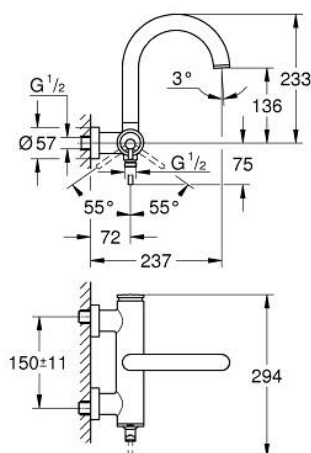

24 367 000 ATRIO BATERIE CADĂ MONOCOMANDĂ 1/2"

DESCRIEREA PRODUSULUI

- Colour: cromat
- montare pe perete
- cartuş ceramic de 35 mm cu GROHE SilkMove
- suprafață GROHE LongLife
- limitator de debit reglabil
- divertor cu revenire automată: cadă/duș
- pipă turnată
- aerator
- scurgere duș inferioară 1/2" cu supapă integrată contra refluxului
- elemente de fixare ascunse
- protecție împotriva refluxului

24 367 000 ATRIO BATERIE CADĂ MONOCOMANDĂ 1/2"

PIESE DE SCHIMB , octombrie 2021 – now

- 1: Cartuş (Spare part-nr. 46374000)
 - 2: Comutator (Spare part-nr. 48405000)
 - 3: Ventil de reţinere (Spare part-nr. 08565000)
 - 4: Aerator (Spare part-nr. 13926000)
 - 5: Cheie tubulară (Spare part-nr. 19332000)*
- * Optional accessories