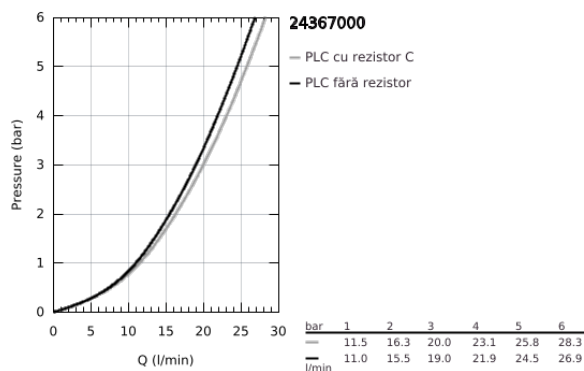

24 367 000 ATRIO BATERIE CADĂ MONOCOMANDĂ 1/2"

DESCRIEREA PRODUSULUI

- Colour: cromat
- montare pe perete
- cartuş ceramic de 35 mm cu GROHE SilkMove
- suprafață GROHE LongLife
- limitator de debit reglabil
- divertor cu revenire automată: cadă/duș
- pipă turnată
- aerator
- scurgere duș inferioară 1/2" cu supapă integrată contra refluxului
- elemente de fixare ascunse
- protecție împotriva refluxului