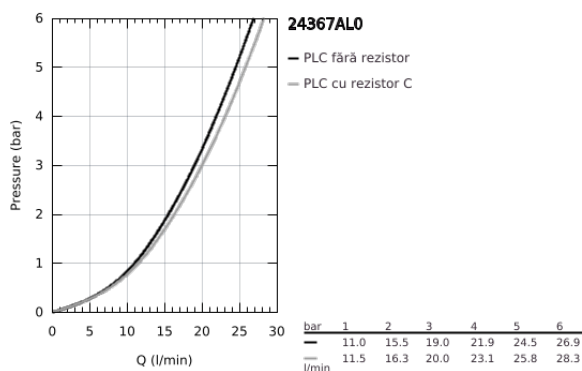

24 367 AL0 ATRIO BATERIE CADĂ MONOCOMANDĂ 1/2"

DESCRIEREA PRODUSULUI

- Colour: brushed hard graphite
- montare pe perete
- cartuş ceramic de 35 mm cu GROHE SilkMove
- finisaj GROHE LongLife
- limitator de debit reglabil
- divertor cu revenire automată: cadă/duş
- pipă turnată
- aerator
- scurgere duş inferioară 1/2"cu supapă integrată contra refluxului
- elemente de fixare ascunse
- protecție împotriva refluxului

24 367 AL0 ATRIO BATERIE CADĂ MONOCOMANDĂ 1/2"

PIESE DE SCHIMB , octombrie 2021 – now

- 1: Cartuş (Spare part-nr. 46374000)
 - 2: Comutator (Spare part-nr. 48405AL0)
 - 3: Ventil de reţinere (Spare part-nr. 08565000)
 - 4: Aerator (Spare part-nr. 13926000)
 - 5: Cheie tubulară (Spare part-nr. 19332000)*
- * Optional accessories