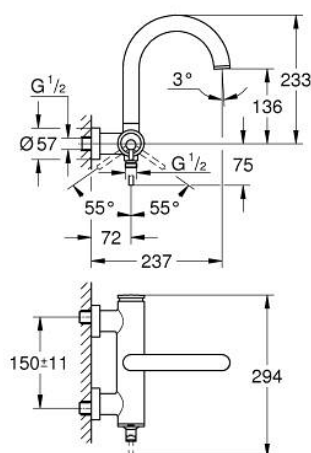

24 367 AL0 ATRIO BATERIE CADĂ MONOCOMANDĂ 1/2"

DESCRIEREA PRODUSULUI

- Colour: brushed hard graphite
- montare pe perete
- cartuş ceramic de 35 mm cu GROHE SilkMove
- finisaj GROHE LongLife
- limitator de debit reglabil
- divertor cu revenire automată: cadă/duş
- pipă turnată
- aerator
- scurgere duş inferioară 1/2"cu supapă integrată contra refluxului
- elemente de fixare ascunse
- protecție împotriva refluxului

24 367 AL0 ATRIO BATERIE CADĂ MONOCOMANDĂ 1/2"

PIESE DE SCHIMB , octombrie 2021 – now

- 1: Cartuş (Spare part-nr. 46374000)
 - 2: Comutator (Spare part-nr. 48405AL0)
 - 3: Ventil de reţinere (Spare part-nr. 08565000)
 - 4: Aerator (Spare part-nr. 13926000)
 - 5: Cheie tubulară (Spare part-nr. 19332000)*
- * Optional accessories