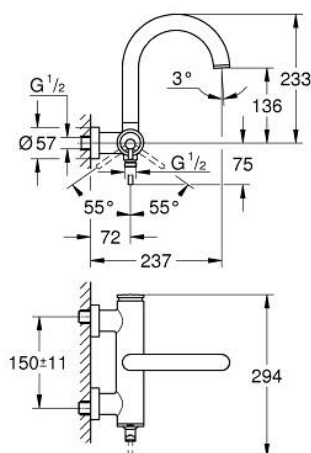

24 367 DA0 ATRIO BATERIE CADĂ MONOCOMANDĂ 1/2"

DESCRIEREA PRODUSULUI

- Colour: warm sunset
- montare pe perete
- cartuş ceramic de 35 mm cu GROHE SilkMove
- finisaj GROHE LongLife
- limitator de debit reglabil
- divertor cu revenire automată: cadă/duş
- pipă turnată
- aerator
- scurgere duş inferioară 1/2"cu supapă integrată contra refluxului
- elemente de fixare ascunse
- protecție împotriva refluxului

24 367 DA0 ATRIO BATERIE CADĂ MONOCOMANDĂ 1/2"

PIESE DE SCHIMB , octombrie 2021 – now

- 1: Cartuş (Spare part-nr. 46374000)
 - 2: Comutator (Spare part-nr. 48405DA0)
 - 3: Ventil de reţinere (Spare part-nr. 08565000)
 - 4: Aerator (Spare part-nr. 13926000)
 - 5: Cheie tubulară (Spare part-nr. 19332000)*
- * Optional accessories