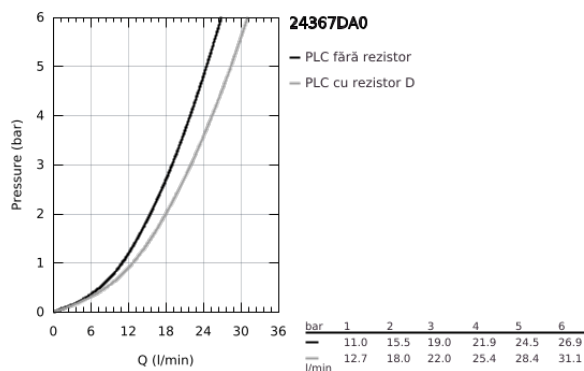

24 367 DA0 ATRIO BATERIE CADĂ MONOCOMANDĂ 1/2"

DESCRIEREA PRODUSULUI

- Colour: warm sunset
- montare pe perete
- cartuş ceramic de 35 mm cu GROHE SilkMove
- finisaj GROHE LongLife
- limitator de debit reglabil
- divertor cu revenire automată: cadă/duş
- pipă turnată
- aerator
- scurgere duş inferioară 1/2"cu supapă integrată contra refluxului
- elemente de fixare ascunse
- protecție împotriva refluxului

24 367 DA0 ATRIO BATERIE CADĂ MONOCOMANDĂ 1/2"

PIESE DE SCHIMB , octombrie 2021 – now

- 1: Cartuş (Spare part-nr. 46374000)
 - 2: Comutator (Spare part-nr. 48405DA0)
 - 3: Ventil de reţinere (Spare part-nr. 08565000)
 - 4: Aerator (Spare part-nr. 13926000)
 - 5: Cheie tubulară (Spare part-nr. 19332000)*
- * Optional accessories