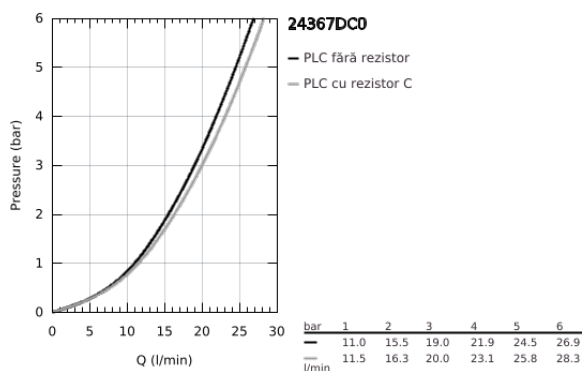

24 367 DC0 ATRIO BATERIE CADĂ MONOCOMANDĂ 1/2"

DESCRIEREA PRODUSULUI

- Colour: supersteel
- montare pe perete
- cartuş ceramic de 35 mm cu GROHE SilkMove
- finisaj GROHE LongLife
- limitator de debit reglabil
- divertor cu revenire automată: cadă/duş
- pipă turnată
- aerator
- scurgere duş inferioară 1/2"cu supapă integrată contra refluxului
- elemente de fixare ascunse
- protecție împotriva refluxului

24 367 DC0 ATRIO BATERIE CADĂ MONOCOMANDĂ 1/2"

PIESE DE SCHIMB , octombrie 2021 – now

- 1: Cartuş (Spare part-nr. 46374000)
 - 2: Comutator (Spare part-nr. 48405DC0)
 - 3: Ventil de reţinere (Spare part-nr. 08565000)
 - 4: Aerator (Spare part-nr. 13926000)
 - 5: Cheie tubulară (Spare part-nr. 19332000)*
- * Optional accessories