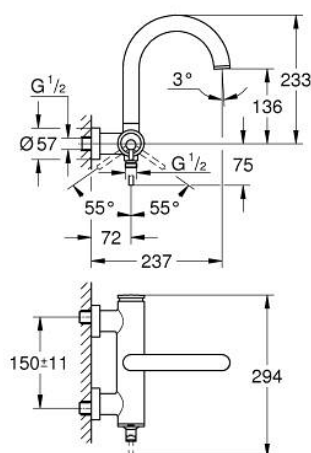

24 367 DC0 ATRIO BATERIE CADĂ MONOCOMANDĂ 1/2"

DESCRIEREA PRODUSULUI

- Colour: supersteel
- montare pe perete
- cartuş ceramic de 35 mm cu GROHE SilkMove
- finisaj GROHE LongLife
- limitator de debit reglabil
- divertor cu revenire automată: cadă/duş
- pipă turnată
- aerator
- scurgere duş inferioară 1/2"cu supapă integrată contra refluxului
- elemente de fixare ascunse
- protecție împotriva refluxului

24 367 DC0 ATRIO BATERIE CADĂ MONOCOMANDĂ 1/2"

PIESE DE SCHIMB , octombrie 2021 – now

- 1: Cartuş (Spare part-nr. 46374000)
 - 2: Comutator (Spare part-nr. 48405DC0)
 - 3: Ventil de reţinere (Spare part-nr. 08565000)
 - 4: Aerator (Spare part-nr. 13926000)
 - 5: Cheie tubulară (Spare part-nr. 19332000)*
- * Optional accessories