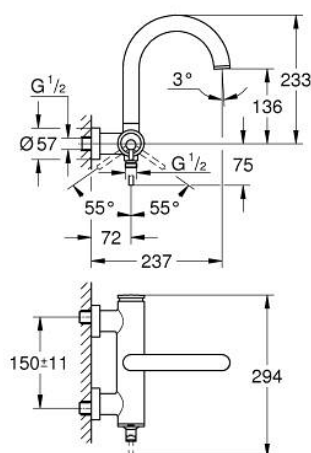

## 24 367 DL0 ATRIO BATERIE CADĂ MONOCOMANDĂ 1/2"

### DESCRIEREA PRODUSULUI

- Colour: brushed warm sunset
- montare pe perete
- cartuş ceramic de 35 mm cu GROHE SilkMove
- finisaj GROHE LongLife
- limitator de debit reglabil
- divertor cu revenire automată: cadă/duş
- pipă turnată
- aerator
- scurgere duş inferioară 1/2"cu supapă integrată contra refluxului
- elemente de fixare ascunse
- protecție împotriva refluxului

## 24 367 DL0 ATRIO BATERIE CADĂ MONOCOMANDĂ 1/2"

**PIESE DE SCHIMB** , noiembrie 2022 – now

- 1: Cartuș (Spare part-nr. 46374000)
  - 2: Comutator (Spare part-nr. 48405DL0)
  - 3: Ventil de reținere (Spare part-nr. 08565000)
  - 4: Aerator (Spare part-nr. 13926000)
  - 5: Cheie tubulară (Spare part-nr. 19332000)\*
- \* Optional accessories