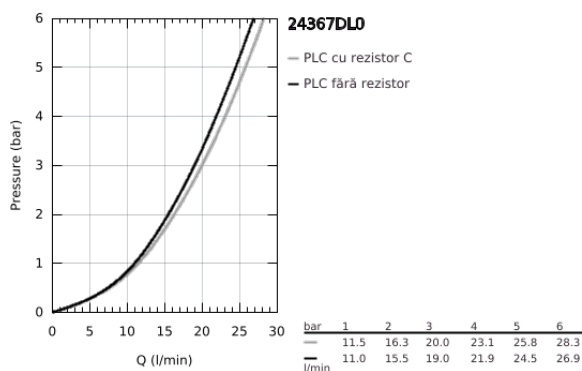

## 24 367 DL0 ATRIO BATERIE CADĂ MONOCOMANDĂ 1/2"

### DESCRIEREA PRODUSULUI

- Colour: brushed warm sunset
- montare pe perete
- cartuş ceramic de 35 mm cu GROHE SilkMove
- finisaj GROHE LongLife
- limitator de debit reglabil
- divertor cu revenire automată: cadă/duş
- pipă turnată
- aerator
- scurgere duş inferioară 1/2"cu supapă integrată contra refluxului
- elemente de fixare ascunse
- protecție împotriva refluxului