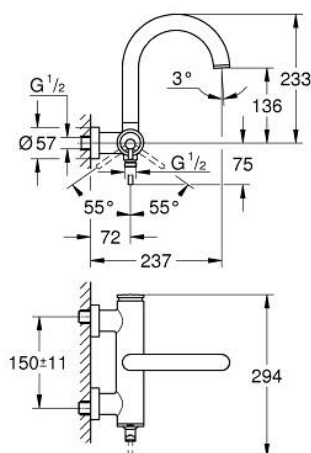

## 24 367 GL0 ATRIO BATERIE CADĂ MONOCOMANDĂ 1/2"

### DESCRIEREA PRODUSULUI

- Colour: cool sunrise
- montare pe perete
- cartuş ceramic de 35 mm cu GROHE SilkMove
- finisaj GROHE LongLife
- limitator de debit reglabil
- divertor cu revenire automată: cadă/duş
- pipă turnată
- aerator
- scurgere duş inferioară 1/2"cu supapă integrată contra refluxului
- elemente de fixare ascunse
- protecție împotriva refluxului

## 24 367 GL0 ATRIO BATERIE CADĂ MONOCOMANDĂ 1/2"

**PIESE DE SCHIMB** , octombrie 2021 – now

- 1: Cartuș (Spare part-nr. 46374000)
  - 2: Comutator (Spare part-nr. 48405GL0)
  - 3: Ventil de reținere (Spare part-nr. 08565000)
  - 4: Aerator (Spare part-nr. 13926000)
  - 5: Cheie tubulară (Spare part-nr. 19332000)\*
- \* Optional accessories