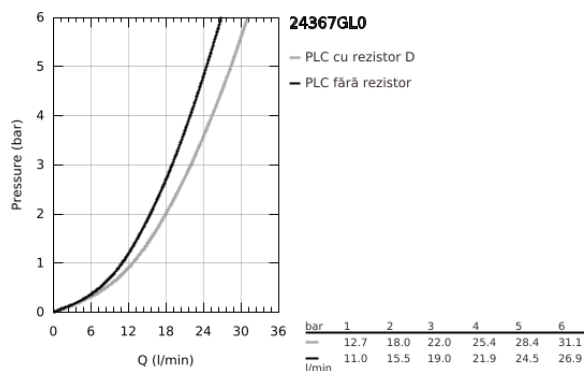

## 24 367 GL0 ATRIO BATERIE CADĂ MONOCOMANDĂ 1/2"

### DESCRIEREA PRODUSULUI

- Colour: cool sunrise
- montare pe perete
- cartuş ceramic de 35 mm cu GROHE SilkMove
- finisaj GROHE LongLife
- limitator de debit reglabil
- divertor cu revenire automată: cadă/duş
- pipă turnată
- aerator
- scurgere duş inferioară 1/2"cu supapă integrată contra refluxului
- elemente de fixare ascunse
- protecție împotriva refluxului