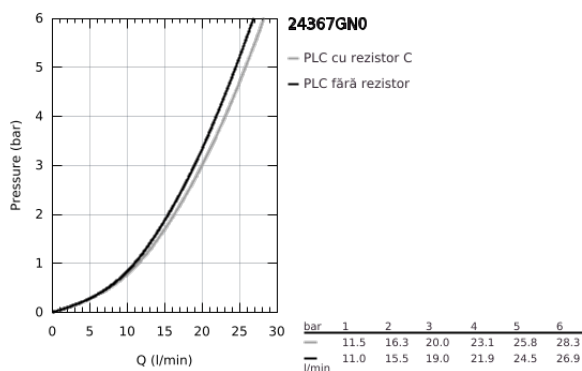

24 367 GN0 ATRIO BATERIE CADĂ MONOCOMANDĂ 1/2"

DESCRIEREA PRODUSULUI

- Colour: brushed cool sunrise
- montare pe perete
- cartuş ceramic de 35 mm cu GROHE SilkMove
- finisaj GROHE LongLife
- limitator de debit reglabil
- divertor cu revenire automată: cadă/duş
- pipă turnată
- aerator
- scurgere duş inferioară 1/2" cu supapă integrată contra refluxului
- elemente de fixare ascunse
- protecție împotriva refluxului

24 367 GN0 ATRIO BATERIE CADĂ MONOCOMANDĂ 1/2"

PIESE DE SCHIMB , noiembrie 2022 – now

- 1: Cartuș (Spare part-nr. 46374000)
 - 2: Comutator (Spare part-nr. 48405GN0)
 - 3: Ventil de reținere (Spare part-nr. 08565000)
 - 4: Aerator (Spare part-nr. 13926000)
 - 5: Cheie tubulară (Spare part-nr. 19332000)*
- * Optional accessories