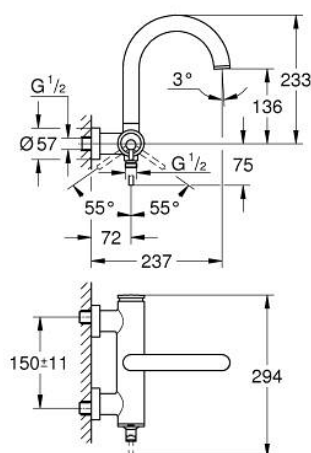

24 367 GN0 ATRIO BATERIE CADĂ MONOCOMANDĂ 1/2"

DESCRIEREA PRODUSULUI

- Colour: brushed cool sunrise
- montare pe perete
- cartuş ceramic de 35 mm cu GROHE SilkMove
- finisaj GROHE LongLife
- limitator de debit reglabil
- divertor cu revenire automată: cadă/duş
- pipă turnată
- aerator
- scurgere duş inferioară 1/2" cu supapă integrată contra refluxului
- elemente de fixare ascunse
- protecție împotriva refluxului

24 367 GN0 ATRIO BATERIE CADĂ MONOCOMANDĂ 1/2"

PIESE DE SCHIMB , noiembrie 2022 – now

- 1: Cartuș (Spare part-nr. 46374000)
 - 2: Comutator (Spare part-nr. 48405GN0)
 - 3: Ventil de reținere (Spare part-nr. 08565000)
 - 4: Aerator (Spare part-nr. 13926000)
 - 5: Cheie tubulară (Spare part-nr. 19332000)*
- * Optional accessories