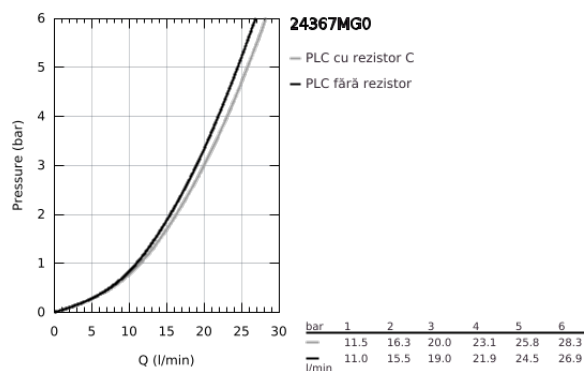

24 367 MG0 ATRIO BATERIE CADĂ MONOCOMANDĂ 1/2"

DESCRIEREA PRODUSULUI

- Colour: satin graphite
- montare pe perete
- cartuş ceramic de 35 mm cu GROHE SilkMove
- finisaj GROHE LongLife
- limitator de debit reglabil
- divertor cu revenire automată: cadă/duş
- pipă turnată
- aerator
- scurgere duş inferioară 1/2" cu supapă integrată contra refluxului
- elemente de fixare ascunse
- protecție împotriva refluxului

24 367 MG0 ATRIO BATERIE CADĂ MONOCOMANDĂ 1/2"

PIESE DE SCHIMB , octombrie 2022 – now

- 1: Cartuş (Spare part-nr. 46374000)
 - 2: Comutator (Spare part-nr. 48405MG0)
 - 3: Ventil de reţinere (Spare part-nr. 08565000)
 - 4: Aerator (Spare part-nr. 13926000)
 - 5: Cheie tubulară (Spare part-nr. 19332000)*
- * Optional accessories