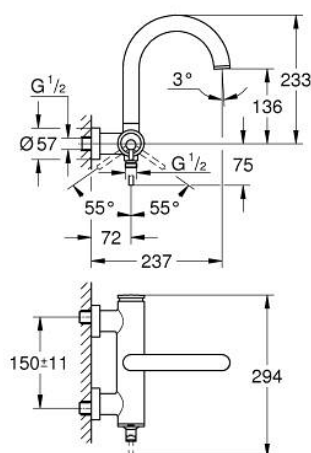

24 367 MG0 ATRIO BATERIE CADĂ MONOCOMANDĂ 1/2"

DESCRIEREA PRODUSULUI

- Colour: satin graphite
- montare pe perete
- cartuş ceramic de 35 mm cu GROHE SilkMove
- finisaj GROHE LongLife
- limitator de debit reglabil
- divertor cu revenire automată: cadă/duş
- pipă turnată
- aerator
- scurgere duş inferioară 1/2" cu supapă integrată contra refluxului
- elemente de fixare ascunse
- protecție împotriva refluxului

24 367 MG0 ATRIO BATERIE CADĂ MONOCOMANDĂ 1/2"

PIESE DE SCHIMB , octombrie 2022 – now

- 1: Cartuş (Spare part-nr. 46374000)
 - 2: Comutator (Spare part-nr. 48405MG0)
 - 3: Ventil de reţinere (Spare part-nr. 08565000)
 - 4: Aerator (Spare part-nr. 13926000)
 - 5: Cheie tubulară (Spare part-nr. 19332000)*
- * Optional accessories