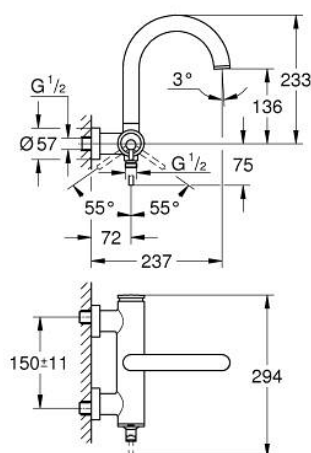

24 367 MS0 ATRIO BATERIE CADĂ MONOCOMANDĂ 1/2"

DESCRIEREA PRODUSULUI

- Colour: satin steel
- montare pe perete
- cartuş ceramic de 35 mm cu GROHE SilkMove
- finisaj GROHE LongLife
- limitator de debit reglabil
- divertor cu revenire automată: cadă/duş
- pipă turnată
- aerator
- scurgere duş inferioară 1/2" cu supapă integrată contra refluxului
- elemente de fixare ascunse
- protecție împotriva refluxului

24 367 MS0 ATRIO BATERIE CADĂ MONOCOMANDĂ 1/2"

PIESE DE SCHIMB , octombrie 2022 – now

- 1: Cartuș (Spare part-nr. 46374000)
 - 2: Comutator (Spare part-nr. 48405MS0)
 - 3: Ventil de reținere (Spare part-nr. 08565000)
 - 4: Aerator (Spare part-nr. 13926000)
 - 5: Cheie tubulară (Spare part-nr. 19332000)*
- * Optional accessories