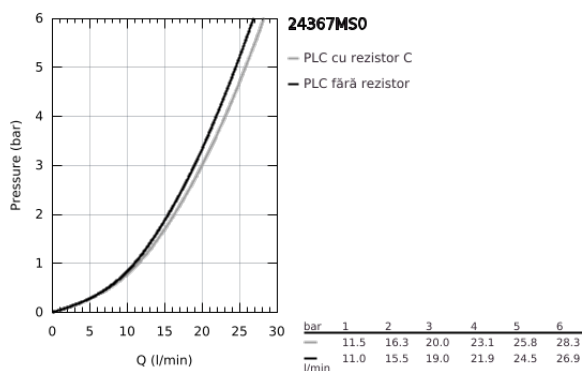

24 367 MS0 ATRIO BATERIE CADĂ MONOCOMANDĂ 1/2"

DESCRIEREA PRODUSULUI

- Colour: satin steel
- montare pe perete
- cartuş ceramic de 35 mm cu GROHE SilkMove
- finisaj GROHE LongLife
- limitator de debit reglabil
- divertor cu revenire automată: cadă/duş
- pipă turnată
- aerator
- scurgere duş inferioară 1/2" cu supapă integrată contra refluxului
- elemente de fixare ascunse
- protecție împotriva refluxului

24 367 MS0 ATRIO BATERIE CADĂ MONOCOMANDĂ 1/2"

PIESE DE SCHIMB , octombrie 2022 – now

- 1: Cartuș (Spare part-nr. 46374000)
 - 2: Comutator (Spare part-nr. 48405MS0)
 - 3: Ventil de reținere (Spare part-nr. 08565000)
 - 4: Aerator (Spare part-nr. 13926000)
 - 5: Cheie tubulară (Spare part-nr. 19332000)*
- * Optional accessories