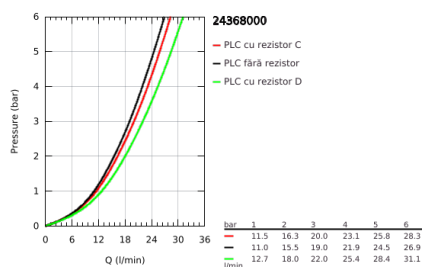

24 368 000 ATRIO BATERIE CADĂ MONOCOMANDĂ, MONTARE PE PODEA

DESCRIEREA PRODUSULUI

- Colour: cromat
- set pentru instalarea finală a codului 45 984
- cartuş ceramic de 35 mm cu GROHE SilkMove
- cu limitator de temperatură
- suprafață GROHE LongLife
- divertor cu revenire automată: cadă/duș
- pipă cu aerator
- proiecție de 301 mm
- valve unic-sens integrate în ieșirea pentru duș de 1/2"
- cu suport de duș
- hand shower Rainshower Aqua Stick (26 866)
- furtun de duș Silverflex 1250 mm
- protecție împotriva refluxului
- without roughing-in set 45 984 (please order separately)
- presiunea minimă recomandată 1.0 bar