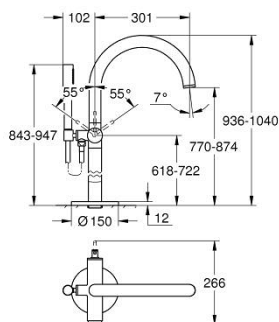

24 368 000 ATRIO BATERIE CADĂ MONOCOMANDĂ, MONTARE PE PODEA

DESCRIEREA PRODUSULUI

- Colour: cromat
- set pentru instalarea finală a codului 45 984
- cartuş ceramic de 35 mm cu GROHE SilkMove
- cu limitator de temperatură
- suprafață GROHE LongLife
- divertor cu revenire automată: cadă/duș
- pipă cu aerator
- proiecție de 301 mm
- valve unic-sens integrate în ieșirea pentru duș de 1/2"
- cu suport de duș
- hand shower Rainshower Aqua Stick (26 866)
- furtun de duș Silverflex 1250 mm
- protecție împotriva refluxului
- without roughing-in set 45 984 (please order separately)
- presiunea minimă recomandată 1.0 bar

24 368 000 ATRIO BATERIE CADĂ MONOCOMANDĂ, MONTARE PE PODEA

PIESE DE SCHIMB , octombrie 2021 – now

- 1: Cartuş (Spare part-nr. 46374000)
- 2: Comutator (Spare part-nr. 48405000)
- 3: Ventil de reţinere (Spare part-nr. 08565000)
- 4: Aerator (Spare part-nr. 13926000)
- 5: Filtru impuritati (Spare part-nr. 0700200M)
- 6: Cheie tubulară (Spare part-nr. 19332000)*