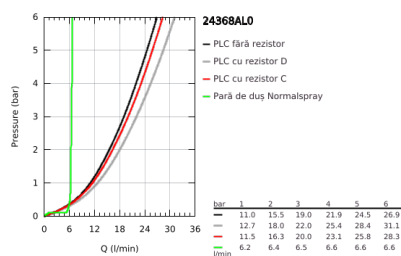

24 368 AL0 ATRIO BATERIE CADĂ MONOCOMANDĂ, MONTARE PE PODEA

DESCRIEREA PRODUSULUI

- Colour: brushed hard graphite
- set pentru instalarea finală a codului 45 984
- cartuş ceramic de 35 mm cu GROHE SilkMove
- cu limitator de temperatură
- finisaj GROHE LongLife
- divertor cu revenire automată: cadă/duş
- pipă cu aerator
- proiecție de 301 mm
- valve unic-sens integrate în ieșirea pentru duș de 1/2"
- cu suport de duș
- hand shower Rainshower Aqua Stick (26 866)
- furtun de duș Silverflex 1250 mm
- protecție împotriva refluxului
- without roughing-in set 45 984 (please order separately)
- presiunea minimă recomandată 1.0 bar