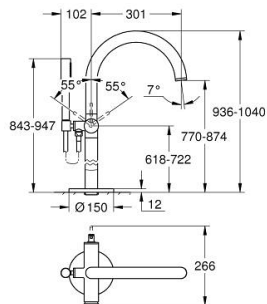

24 368 AL0 ATRIO BATERIE CADĂ MONOCOMANDĂ, MONTARE PE PODEA

DESCRIEREA PRODUSULUI

- Colour: brushed hard graphite
- set pentru instalarea finală a codului 45 984
- cartuş ceramic de 35 mm cu GROHE SilkMove
- cu limitator de temperatură
- finisaj GROHE LongLife
- divertor cu revenire automată: cadă/duş
- pipă cu aerator
- proiecție de 301 mm
- valve unic-sens integrate în ieșirea pentru duș de 1/2"
- cu suport de duș
- hand shower Rainshower Aqua Stick (26 866)
- furtun de duș Silverflex 1250 mm
- protecție împotriva refluxului
- without roughing-in set 45 984 (please order separately)
- presiunea minimă recomandată 1.0 bar

24 368 AL0 ATRIO BATERIE CADĂ MONOCOMANDĂ, MONTARE PE PODEA

PIESE DE SCHIMB , octombrie 2021 – now

- 1: Cartuş (Spare part-nr. 46374000)
- 2: Comutator (Spare part-nr. 48405AL0)
- 3: Ventil de reţinere (Spare part-nr. 08565000)
- 4: Aerator (Spare part-nr. 13926000)
- 5: Filtru impuritati (Spare part-nr. 0700200M)
- 6: Cheie tubulară (Spare part-nr. 19332000)*