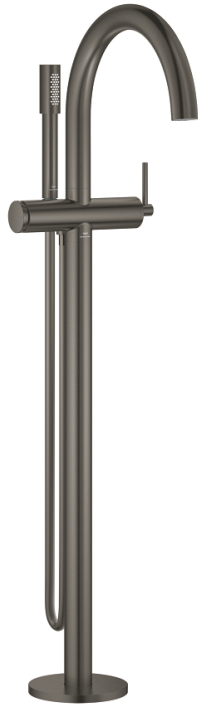

24 368 AL0 ATRIO BATERIE CADĂ MONOCOMANDĂ, MONTARE PE PODEA

DESCRIEREA PRODUSULUI

- Colour: brushed hard graphite
- set pentru instalarea finală a codului 45 984
- cartuş ceramic de 35 mm cu GROHE SilkMove
- cu limitator de temperatură
- finisaj GROHE LongLife
- divertor cu revenire automată: cadă/duş
- pipă cu aerator
- proiecție de 301 mm
- valve unic-sens integrate în ieșirea pentru duș de 1/2"
- cu suport de duș
- hand shower Rainshower Aqua Stick (26 866)
- furtun de duș Silverflex 1250 mm
- protecție împotriva refluxului
- without roughing-in set 45 984 (please order separately)
- presiunea minimă recomandată 1.0 bar

24 368 AL0 ATRIO BATERIE CADĂ MONOCOMANDĂ, MONTARE PE PODEA

PIESE DE SCHIMB , octombrie 2021 – now

- 1: Cartuş (Spare part-nr. 46374000)
- 2: Comutator (Spare part-nr. 48405AL0)
- 3: Ventil de reţinere (Spare part-nr. 08565000)
- 4: Aerator (Spare part-nr. 13926000)
- 5: Filtru impuritati (Spare part-nr. 0700200M)
- 6: Cheie tubulară (Spare part-nr. 19332000)*