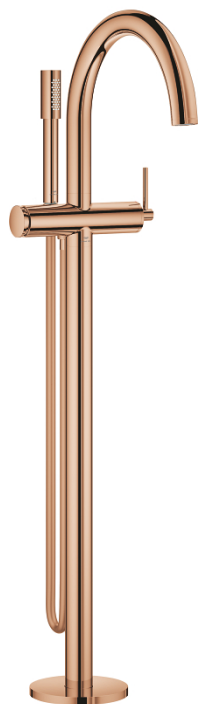

24 368 DA0 ATRIO BATERIE CADĂ MONOCOMANDĂ, MONTARE PE PODEA

DESCRIEREA PRODUSULUI

- Colour: warm sunset
- set pentru instalarea finală a codului 45 984
- cartuş ceramic de 35 mm cu GROHE SilkMove
- cu limitator de temperatură
- finisaj GROHE LongLife
- divertor cu revenire automată: cadă/duş
- pipă cu aerator
- proiecție de 301 mm
- valve unic-sens integrate în ieșirea pentru duș de 1/2"
- cu suport de duș
- hand shower Rainshower Aqua Stick (26 866)
- furtun de duș Silverflex 1250 mm
- protecție împotriva refluxului
- without roughing-in set 45 984 (please order separately)
- presiunea minimă recomandată 1.0 bar

24 368 DA0 ATRIO BATERIE CADĂ MONOCOMANDĂ, MONTARE PE PODEA

PIESE DE SCHIMB , octombrie 2021 – now

- 1: Cartuș (Spare part-nr. 46374000)
- 2: Comutator (Spare part-nr. 48405DA0)
- 3: Ventil de reținere (Spare part-nr. 08565000)
- 4: Aerator (Spare part-nr. 13926000)
- 5: Filtru impuritati (Spare part-nr. 0700200M)
- 6: Cheie tubulară (Spare part-nr. 19332000)*