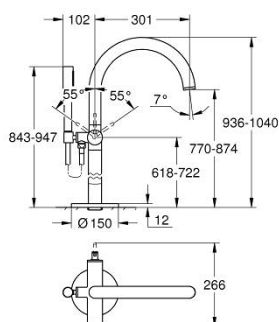

24 368 DA0 ATRIO BATERIE CADĂ MONOCOMANDĂ, MONTARE PE PODEA

DESCRIEREA PRODUSULUI

- Colour: warm sunset
- set pentru instalarea finală a codului 45 984
- cartuş ceramic de 35 mm cu GROHE SilkMove
- cu limitator de temperatură
- finisaj GROHE LongLife
- divertor cu revenire automată: cadă/duş
- pipă cu aerator
- proiecție de 301 mm
- valve unic-sens integrate în ieșirea pentru duș de 1/2"
- cu suport de duș
- hand shower Rainshower Aqua Stick (26 866)
- furtun de duș Silverflex 1250 mm
- protecție împotriva refluxului
- without roughing-in set 45 984 (please order separately)
- presiunea minimă recomandată 1.0 bar

24 368 DA0 ATRIO BATERIE CADĂ MONOCOMANDĂ, MONTARE PE PODEA

PIESE DE SCHIMB , octombrie 2021 – now

- 1: Cartuș (Spare part-nr. 46374000)
- 2: Comutator (Spare part-nr. 48405DA0)
- 3: Ventil de reținere (Spare part-nr. 08565000)
- 4: Aerator (Spare part-nr. 13926000)
- 5: Filtru impuritati (Spare part-nr. 0700200M)
- 6: Cheie tubulară (Spare part-nr. 19332000)*