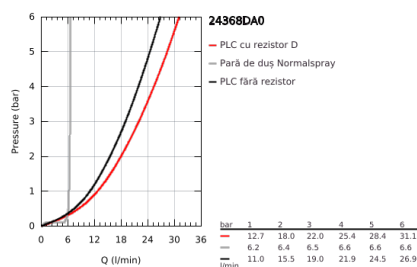

24 368 DA0 ATRIO BATERIE CADĂ MONOCOMANDĂ, MONTARE PE PODEA

DESCRIEREA PRODUSULUI

- Colour: warm sunset
- set pentru instalarea finală a codului 45 984
- cartuş ceramic de 35 mm cu GROHE SilkMove
- cu limitator de temperatură
- finisaj GROHE LongLife
- divertor cu revenire automată: cadă/duş
- pipă cu aerator
- proiecție de 301 mm
- valve unic-sens integrate în ieșirea pentru duș de 1/2"
- cu suport de duș
- hand shower Rainshower Aqua Stick (26 866)
- furtun de duș Silverflex 1250 mm
- protecție împotriva refluxului
- without roughing-in set 45 984 (please order separately)
- presiunea minimă recomandată 1.0 bar