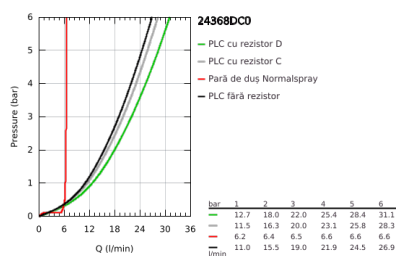

### DESCRIEREA PRODUSULUI

- Colour: supersteel
- set pentru instalarea finală a codului 45 984
- cartuş ceramic de 35 mm cu GROHE SilkMove
- cu limitator de temperatură
- finisaj GROHE LongLife
- divertor cu revenire automată: cadă/duș
- pipă cu aerator
- proiecție de 301 mm
- valve unic-sens integrate în ieșirea pentru duș de 1/2"
- cu suport de duș
- hand shower Rainshower Aqua Stick (26 866)
- furtun de duș Silverflex 1250 mm
- protecție împotriva refluxului
- without roughing-in set 45 984 (please order separately)
- presiunea minimă recomandată 1.0 bar