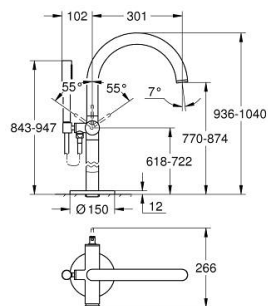

## 24 368 DC0 ATRIO BATERIE CADĂ MONOCOMANDĂ, MONTARE PE PODEA

### DESCRIEREA PRODUSULUI

- Colour: supersteel
- set pentru instalarea finală a codului 45 984
- cartuş ceramic de 35 mm cu GROHE SilkMove
- cu limitator de temperatură
- finisaj GROHE LongLife
- divertor cu revenire automată: cadă/duș
- pipă cu aerator
- proiecție de 301 mm
- valve unic-sens integrate în ieșirea pentru duș de 1/2"
- cu suport de duș
- hand shower Rainshower Aqua Stick (26 866)
- furtun de duș Silverflex 1250 mm
- protecție împotriva refluxului
- without roughing-in set 45 984 (please order separately)
- presiunea minimă recomandată 1.0 bar

## 24 368 DC0 ATRIO BATERIE CADĂ MONOCOMANDĂ, MONTARE PE PODEA

**PIESE DE SCHIMB** , octombrie 2021 – now

- 1: Cartuş (Spare part-nr. 46374000)
- 2: Comutator (Spare part-nr. 48405DC0)
- 3: Ventil de reţinere (Spare part-nr. 08565000)
- 4: Aerator (Spare part-nr. 13926000)
- 5: Filtru impuritati (Spare part-nr. 0700200M)
- 6: Cheie tubulară (Spare part-nr. 19332000)\*