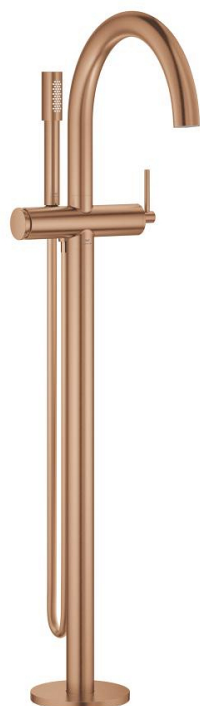

24 368 DL0 ATRIO BATERIE CADĂ MONOCOMANDĂ, MONTARE PE PODEA

DESCRIEREA PRODUSULUI

- Colour: brushed warm sunset
- set pentru instalarea finală a codului 45 984
- cartuş ceramic de 35 mm cu GROHE SilkMove
- cu limitator de temperatură
- finisaj GROHE LongLife
- divertor cu revenire automată: cadă/duş
- pipă cu aerator
- proiecție de 301 mm
- valve unic-sens integrate în ieșirea pentru duș de 1/2"
- cu suport de duș
- hand shower Rainshower Aqua Stick (26 866)
- furtun de duș Silverflex 1250 mm
- protecție împotriva refluxului
- without roughing-in set 45 984 (please order separately)
- presiunea minimă recomandată 1.0 bar

24 368 DL0 ATRIO BATERIE CADĂ MONOCOMANDĂ, MONTARE PE PODEA

PIESE DE SCHIMB , noiembrie 2022 – now

- 1: Cartuş (Spare part-nr. 46374000)
- 2: Comutator (Spare part-nr. 48405DL0)
- 3: Ventil de reţinere (Spare part-nr. 08565000)
- 4: Aerator (Spare part-nr. 13926000)
- 5: Filtru impuritati (Spare part-nr. 0700200M)
- 6: Cheie tubulară (Spare part-nr. 19332000)*