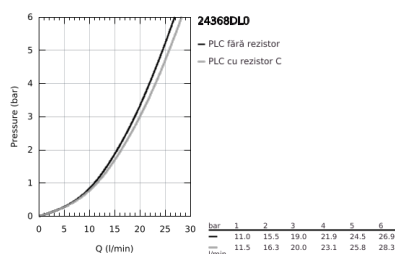

24 368 DL0 ATRIO BATERIE CADĂ MONOCOMANDĂ, MONTARE PE PODEA

DESCRIEREA PRODUSULUI

- Colour: brushed warm sunset
- set pentru instalarea finală a codului 45 984
- cartuş ceramic de 35 mm cu GROHE SilkMove
- cu limitator de temperatură
- finisaj GROHE LongLife
- divertor cu revenire automată: cadă/duş
- pipă cu aerator
- proiecție de 301 mm
- valve unic-sens integrate în ieșirea pentru duș de 1/2"
- cu suport de duș
- hand shower Rainshower Aqua Stick (26 866)
- furtun de duș Silverflex 1250 mm
- protecție împotriva refluxului
- without roughing-in set 45 984 (please order separately)
- presiunea minimă recomandată 1.0 bar