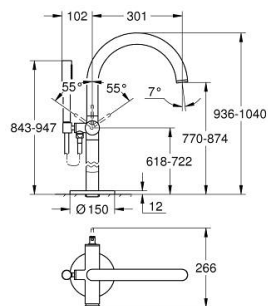

24 368 DL0 ATRIO BATERIE CADĂ MONOCOMANDĂ, MONTARE PE PODEA

DESCRIEREA PRODUSULUI

- Colour: brushed warm sunset
- set pentru instalarea finală a codului 45 984
- cartuş ceramic de 35 mm cu GROHE SilkMove
- cu limitator de temperatură
- finisaj GROHE LongLife
- divertor cu revenire automată: cadă/duş
- pipă cu aerator
- proiecție de 301 mm
- valve unic-sens integrate în ieșirea pentru duș de 1/2"
- cu suport de duș
- hand shower Rainshower Aqua Stick (26 866)
- furtun de duș Silverflex 1250 mm
- protecție împotriva refluxului
- without roughing-in set 45 984 (please order separately)
- presiunea minimă recomandată 1.0 bar

24 368 DL0 ATRIO BATERIE CADĂ MONOCOMANDĂ, MONTARE PE PODEA

PIESE DE SCHIMB , noiembrie 2022 – now

- 1: Cartuş (Spare part-nr. 46374000)
- 2: Comutator (Spare part-nr. 48405DL0)
- 3: Ventil de reţinere (Spare part-nr. 08565000)
- 4: Aerator (Spare part-nr. 13926000)
- 5: Filtru impuritati (Spare part-nr. 0700200M)
- 6: Cheie tubulară (Spare part-nr. 19332000)*