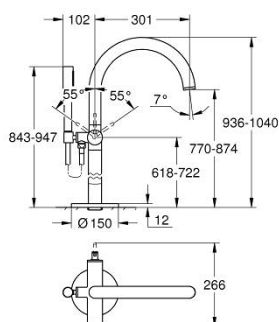

24 368 GL0 ATRIO BATERIE CADĂ MONOCOMANDĂ, MONTARE PE PODEA

DESCRIEREA PRODUSULUI

- Colour: cool sunrise
- set pentru instalarea finală a codului 45 984
- cartuş ceramic de 35 mm cu GROHE SilkMove
- cu limitator de temperatură
- finisaj GROHE LongLife
- divertor cu revenire automată: cadă/duş
- pipă cu aerator
- proiecție de 301 mm
- valve unic-sens integrate în ieșirea pentru duș de 1/2"
- cu suport de duș
- hand shower Rainshower Aqua Stick (26 866)
- furtun de duș Silverflex 1250 mm
- protecție împotriva refluxului
- without roughing-in set 45 984 (please order separately)
- presiunea minimă recomandată 1.0 bar

24 368 GL0 ATRIO BATERIE CADĂ MONOCOMANDĂ, MONTARE PE PODEA

PIESE DE SCHIMB , octombrie 2021 – now

- 1: Cartuş (Spare part-nr. 46374000)
- 2: Comutator (Spare part-nr. 48405GL0)
- 3: Ventil de reţinere (Spare part-nr. 08565000)
- 4: Aerator (Spare part-nr. 13926000)
- 5: Filtru impuritati (Spare part-nr. 0700200M)
- 6: Cheie tubulară (Spare part-nr. 19332000)*