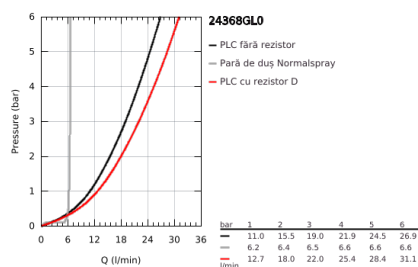

24 368 GL0 ATRIO BATERIE CADĂ MONOCOMANDĂ, MONTARE PE PODEA

DESCRIEREA PRODUSULUI

- Colour: cool sunrise
- set pentru instalarea finală a codului 45 984
- cartuş ceramic de 35 mm cu GROHE SilkMove
- cu limitator de temperatură
- finisaj GROHE LongLife
- divertor cu revenire automată: cadă/duş
- pipă cu aerator
- proiecție de 301 mm
- valve unic-sens integrate în ieșirea pentru duș de 1/2"
- cu suport de duș
- hand shower Rainshower Aqua Stick (26 866)
- furtun de duș Silverflex 1250 mm
- protecție împotriva refluxului
- without roughing-in set 45 984 (please order separately)
- presiunea minimă recomandată 1.0 bar