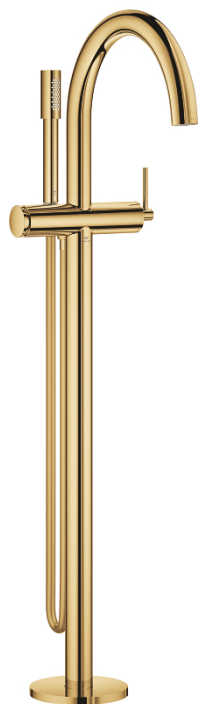

24 368 GL0 ATRIO BATERIE CADĂ MONOCOMANDĂ, MONTARE PE PODEA

DESCRIEREA PRODUSULUI

- Colour: cool sunrise
- set pentru instalarea finală a codului 45 984
- cartuş ceramic de 35 mm cu GROHE SilkMove
- cu limitator de temperatură
- finisaj GROHE LongLife
- divertor cu revenire automată: cadă/duş
- pipă cu aerator
- proiecție de 301 mm
- valve unic-sens integrate în ieșirea pentru duș de 1/2"
- cu suport de duș
- hand shower Rainshower Aqua Stick (26 866)
- furtun de duș Silverflex 1250 mm
- protecție împotriva refluxului
- without roughing-in set 45 984 (please order separately)
- presiunea minimă recomandată 1.0 bar

24 368 GL0 ATRIO BATERIE CADĂ MONOCOMANDĂ, MONTARE PE PODEA

PIESE DE SCHIMB , octombrie 2021 – now

- 1: Cartuş (Spare part-nr. 46374000)
- 2: Comutator (Spare part-nr. 48405GL0)
- 3: Ventil de reţinere (Spare part-nr. 08565000)
- 4: Aerator (Spare part-nr. 13926000)
- 5: Filtru impuritati (Spare part-nr. 0700200M)
- 6: Cheie tubulară (Spare part-nr. 19332000)*