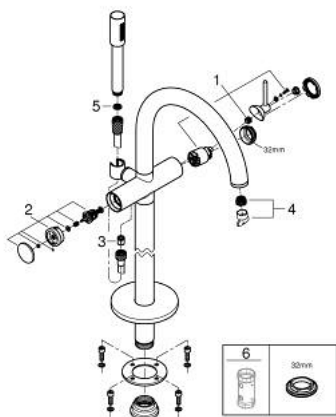

24 368 GN0 ATRIO BATERIE CADĂ MONOCOMANDĂ, MONTARE PE PODEA

DESCRIEREA PRODUSULUI

- Colour: brushed cool sunrise
- set pentru instalarea finală a codului 45 984
- cartuş ceramic de 35 mm cu GROHE SilkMove
- cu limitator de temperatură
- finisaj GROHE LongLife
- divertor cu revenire automată: cadă/duș
- pipă cu aerator
- proiecție de 301 mm
- valve unic-sens integrate în ieșirea pentru duș de 1/2"
- cu suport de duș
- hand shower Rainshower Aqua Stick (26 866)
- furtun de duș Silverflex 1250 mm
- protecție împotriva refluxului
- without roughing-in set 45 984 (please order separately)
- presiunea minimă recomandată 1.0 bar

24 368 GN0 ATRIO BATERIE CADĂ MONOCOMANDĂ, MONTARE PE PODEA

PIESE DE SCHIMB , noiembrie 2022 – now

- 1: Cartuş (Spare part-nr. 46374000)
- 2: Comutator (Spare part-nr. 48405GN0)
- 3: Ventil de reţinere (Spare part-nr. 08565000)
- 4: Aerator (Spare part-nr. 13926000)
- 5: Filtru impuritati (Spare part-nr. 0700200M)
- 6: Cheie tubulară (Spare part-nr. 19332000)*