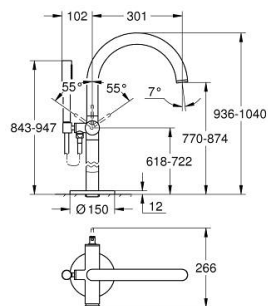

24 368 GN0 ATRIO BATERIE CADĂ MONOCOMANDĂ, MONTARE PE PODEA

DESCRIEREA PRODUSULUI

- Colour: brushed cool sunrise
- set pentru instalarea finală a codului 45 984
- cartuş ceramic de 35 mm cu GROHE SilkMove
- cu limitator de temperatură
- finisaj GROHE LongLife
- divertor cu revenire automată: cadă/duș
- pipă cu aerator
- proiecție de 301 mm
- valve unic-sens integrate în ieșirea pentru duș de 1/2"
- cu suport de duș
- hand shower Rainshower Aqua Stick (26 866)
- furtun de duș Silverflex 1250 mm
- protecție împotriva refluxului
- without roughing-in set 45 984 (please order separately)
- presiunea minimă recomandată 1.0 bar

24 368 GN0 ATRIO BATERIE CADĂ MONOCOMANDĂ, MONTARE PE PODEA

PIESE DE SCHIMB , noiembrie 2022 – now

- 1: Cartuş (Spare part-nr. 46374000)
- 2: Comutator (Spare part-nr. 48405GN0)
- 3: Ventil de reţinere (Spare part-nr. 08565000)
- 4: Aerator (Spare part-nr. 13926000)
- 5: Filtru impuritati (Spare part-nr. 0700200M)
- 6: Cheie tubulară (Spare part-nr. 19332000)*