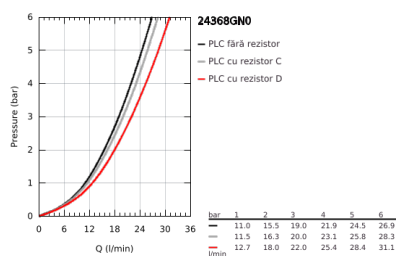

24 368 GN0 ATRIO BATERIE CADĂ MONOCOMANDĂ, MONTARE PE PODEA

DESCRIEREA PRODUSULUI

- Colour: brushed cool sunrise
- set pentru instalarea finală a codului 45 984
- cartuş ceramic de 35 mm cu GROHE SilkMove
- cu limitator de temperatură
- finisaj GROHE LongLife
- divertor cu revenire automată: cadă/duș
- pipă cu aerator
- proiecție de 301 mm
- valve unic-sens integrate în ieșirea pentru duș de 1/2"
- cu suport de duș
- hand shower Rainshower Aqua Stick (26 866)
- furtun de duș Silverflex 1250 mm
- protecție împotriva refluxului
- without roughing-in set 45 984 (please order separately)
- presiunea minimă recomandată 1.0 bar