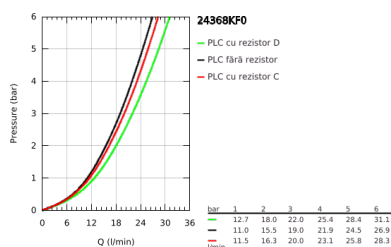

### DESCRIEREA PRODUSULUI

- Colour: phantom black
- set pentru instalarea finală a codului 45 984
- cartuş ceramic de 35 mm cu GROHE SilkMove
- cu limitator de temperatură
- divertor cu revenire automată: cadă/duş
- pipă cu aerator
- proiecție de 301 mm
- valve unic-sens integrate în ieșirea pentru duş de 1/2"
- cu suport de duş
- hand shower Rainshower Aqua Stick (26 866)
- furtun de duş Silverflex 1250 mm
- protecție împotriva refluxului
- without roughing-in set 45 984 (please order separately)
- presiunea minimă recomandată 1.0 bar