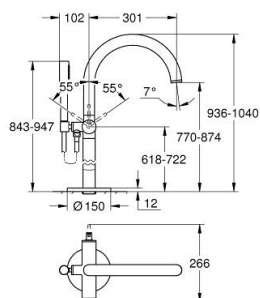

## 24 368 KF0 ATRIO BATERIE CADĂ MONOCOMANDĂ, MONTARE PE PODEA

### DESCRIEREA PRODUSULUI

- Colour: phantom black
- set pentru instalarea finală a codului 45 984
- cartuş ceramic de 35 mm cu GROHE SilkMove
- cu limitator de temperatură
- divertor cu revenire automată: cadă/duş
- pipă cu aerator
- proiecție de 301 mm
- valve unic-sens integrate în ieșirea pentru duş de 1/2"
- cu suport de duş
- hand shower Rainshower Aqua Stick (26 866)
- furtun de duş Silverflex 1250 mm
- protecție împotriva refluxului
- without roughing-in set 45 984 (please order separately)
- presiunea minimă recomandată 1.0 bar

## 24 368 KF0 ATRIO BATERIE CADĂ MONOCOMANDĂ, MONTARE PE PODEA

**PIESE DE SCHIMB** , ianuarie 2024 – now

- 1: Cartuş (Spare part-nr. 46374000)
- 2: Comutator (Spare part-nr. 48405KF0)
- 3: Ventil de reţinere (Spare part-nr. 08565000)
- 4: Aerator (Spare part-nr. 13926000)
- 5: Filtru impuritati (Spare part-nr. 0700200M)
- 6: Cheie tubulară (Spare part-nr. 19332000)\*