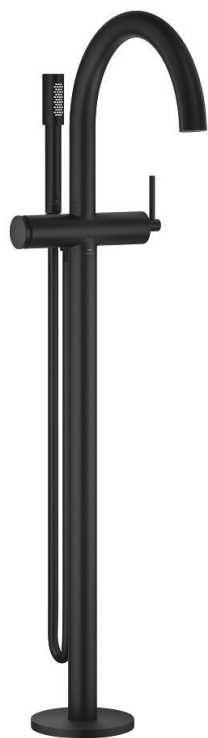

## 24 368 KF0 ATRIO BATERIE CADĂ MONOCOMANDĂ, MONTARE PE PODEA

### DESCRIEREA PRODUSULUI

- Colour: phantom black
- set pentru instalarea finală a codului 45 984
- cartuş ceramic de 35 mm cu GROHE SilkMove
- cu limitator de temperatură
- divertor cu revenire automată: cadă/duş
- pipă cu aerator
- proiecție de 301 mm
- valve unic-sens integrate în ieșirea pentru duş de 1/2"
- cu suport de duş
- hand shower Rainshower Aqua Stick (26 866)
- furtun de duş Silverflex 1250 mm
- protecție împotriva refluxului
- without roughing-in set 45 984 (please order separately)
- presiunea minimă recomandată 1.0 bar

## 24 368 KF0 ATRIO BATERIE CADĂ MONOCOMANDĂ, MONTARE PE PODEA

**PIESE DE SCHIMB** , ianuarie 2024 – now

- 1: Cartuş (Spare part-nr. 46374000)
- 2: Comutator (Spare part-nr. 48405KF0)
- 3: Ventil de reţinere (Spare part-nr. 08565000)
- 4: Aerator (Spare part-nr. 13926000)
- 5: Filtru impuritati (Spare part-nr. 0700200M)
- 6: Cheie tubulară (Spare part-nr. 19332000)\*