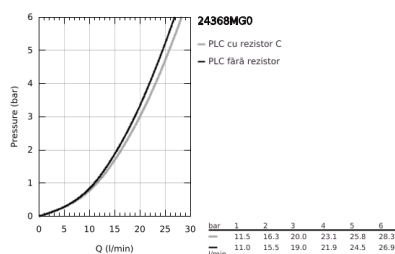

24 368 MG0 ATRIO BATERIE CADĂ MONOCOMANDĂ, MONTARE PE PODEA

DESCRIEREA PRODUSULUI

- Colour: satin graphite
- set pentru instalarea finală a codului 45 984
- cartuş ceramic de 35 mm cu GROHE SilkMove
- cu limitator de temperatură
- finisaj GROHE LongLife
- divertor cu revenire automată: cadă/duş
- pipă cu aerator
- proiecție de 301 mm
- valve unic-sens integrate în ieșirea pentru duș de 1/2"
- cu suport de duș
- hand shower Rainshower Aqua Stick (26 866)
- furtun de duș Silverflex 1250 mm
- protecție împotriva refluxului
- without roughing-in set 45 984 (please order separately)
- presiunea minimă recomandată 1.0 bar