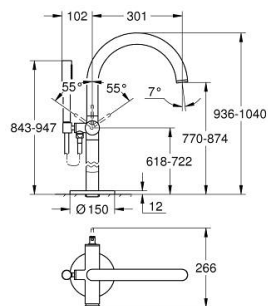

24 368 MG0 ATRIO BATERIE CADĂ MONOCOMANDĂ, MONTARE PE PODEA

DESCRIEREA PRODUSULUI

- Colour: satin graphite
- set pentru instalarea finală a codului 45 984
- cartuş ceramic de 35 mm cu GROHE SilkMove
- cu limitator de temperatură
- finisaj GROHE LongLife
- divertor cu revenire automată: cadă/duş
- pipă cu aerator
- proiecție de 301 mm
- valve unic-sens integrate în ieșirea pentru duș de 1/2"
- cu suport de duș
- hand shower Rainshower Aqua Stick (26 866)
- furtun de duș Silverflex 1250 mm
- protecție împotriva refluxului
- without roughing-in set 45 984 (please order separately)
- presiunea minimă recomandată 1.0 bar

24 368 MG0 ATRIO BATERIE CADĂ MONOCOMANDĂ, MONTARE PE PODEA

PIESE DE SCHIMB , octombrie 2022 – now

- 1: Cartuş (Spare part-nr. 46374000)
- 2: Comutator (Spare part-nr. 48405MG0)
- 3: Ventil de reţinere (Spare part-nr. 08565000)
- 4: Aerator (Spare part-nr. 13926000)
- 5: Filtru impuritati (Spare part-nr. 0700200M)
- 6: Cheie tubulară (Spare part-nr. 19332000)*