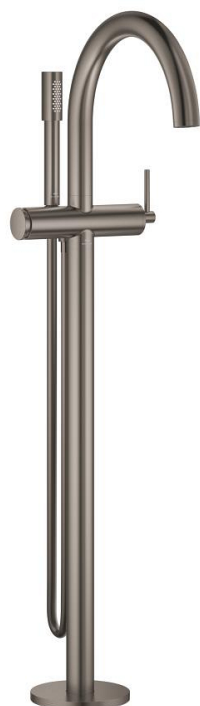

24 368 MG0 ATRIO BATERIE CADĂ MONOCOMANDĂ, MONTARE PE PODEA

DESCRIEREA PRODUSULUI

- Colour: satin graphite
- set pentru instalarea finală a codului 45 984
- cartuş ceramic de 35 mm cu GROHE SilkMove
- cu limitator de temperatură
- finisaj GROHE LongLife
- divertor cu revenire automată: cadă/duş
- pipă cu aerator
- proiecție de 301 mm
- valve unic-sens integrate în ieșirea pentru duș de 1/2"
- cu suport de duș
- hand shower Rainshower Aqua Stick (26 866)
- furtun de duș Silverflex 1250 mm
- protecție împotriva refluxului
- without roughing-in set 45 984 (please order separately)
- presiunea minimă recomandată 1.0 bar

24 368 MG0 ATRIO BATERIE CADĂ MONOCOMANDĂ, MONTARE PE PODEA

PIESE DE SCHIMB , octombrie 2022 – now

- 1: Cartuş (Spare part-nr. 46374000)
- 2: Comutator (Spare part-nr. 48405MG0)
- 3: Ventil de reţinere (Spare part-nr. 08565000)
- 4: Aerator (Spare part-nr. 13926000)
- 5: Filtru impuritati (Spare part-nr. 0700200M)
- 6: Cheie tubulară (Spare part-nr. 19332000)*