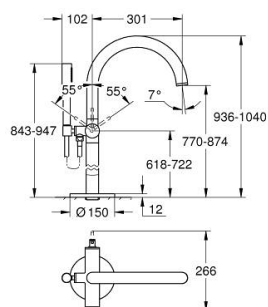

24 368 MS0 ATRIO BATERIE CADĂ MONOCOMANDĂ, MONTARE PE PODEA

DESCRIEREA PRODUSULUI

- Colour: satin steel
- set pentru instalarea finală a codului 45 984
- cartuş ceramic de 35 mm cu GROHE SilkMove
- cu limitator de temperatură
- finisaj GROHE LongLife
- divertor cu revenire automată: cadă/duș
- pipă cu aerator
- proiecție de 301 mm
- valve unic-sens integrate în ieșirea pentru duș de 1/2"
- cu suport de duș
- hand shower Rainshower Aqua Stick (26 866)
- furtun de duș Silverflex 1250 mm
- protecție împotriva refluxului
- without roughing-in set 45 984 (please order separately)
- presiunea minimă recomandată 1.0 bar

24 368 MS0 ATRIO BATERIE CADĂ MONOCOMANDĂ, MONTARE PE PODEA

PIESE DE SCHIMB , octombrie 2022 – now

- 1: Cartuş (Spare part-nr. 46374000)
- 2: Comutator (Spare part-nr. 48405MS0)
- 3: Ventil de reţinere (Spare part-nr. 08565000)
- 4: Aerator (Spare part-nr. 13926000)
- 5: Filtru impuritati (Spare part-nr. 0700200M)
- 6: Cheie tubulară (Spare part-nr. 19332000)*