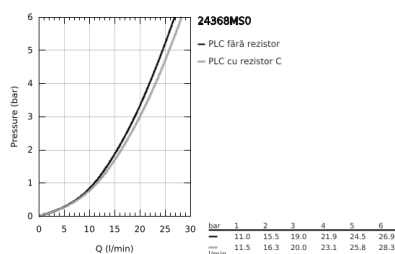

24 368 MS0 ATRIO BATERIE CADĂ MONOCOMANDĂ, MONTARE PE PODEA

DESCRIEREA PRODUSULUI

- Colour: satin steel
- set pentru instalarea finală a codului 45 984
- cartuş ceramic de 35 mm cu GROHE SilkMove
- cu limitator de temperatură
- finisaj GROHE LongLife
- divertor cu revenire automată: cadă/duș
- pipă cu aerator
- proiecție de 301 mm
- valve unic-sens integrate în ieșirea pentru duș de 1/2"
- cu suport de duș
- hand shower Rainshower Aqua Stick (26 866)
- furtun de duș Silverflex 1250 mm
- protecție împotriva refluxului
- without roughing-in set 45 984 (please order separately)
- presiunea minimă recomandată 1.0 bar

24 368 MS0 ATRIO BATERIE CADĂ MONOCOMANDĂ, MONTARE PE PODEA

PIESE DE SCHIMB , octombrie 2022 – now

- 1: Cartuş (Spare part-nr. 46374000)
- 2: Comutator (Spare part-nr. 48405MS0)
- 3: Ventil de reţinere (Spare part-nr. 08565000)
- 4: Aerator (Spare part-nr. 13926000)
- 5: Filtru impuritati (Spare part-nr. 0700200M)
- 6: Cheie tubulară (Spare part-nr. 19332000)*