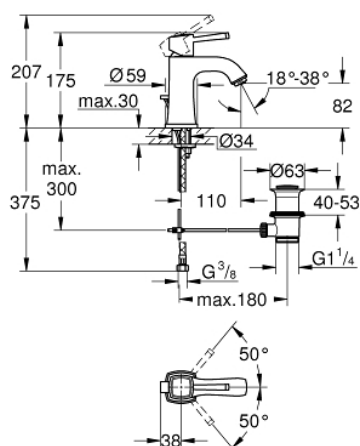

24 369 000 GRANDERA BATERIE LAVOAR MONOCOMANDĂ 1/2" MĂRIMEA M

DESCRIEREA PRODUSULUI

- Colour: cromat
- instalare pe o singură gaură
- cartuş ceramic de 28 mm cu GROHE SilkMove
- limitator temperatură
- suprafață GROHE LongLife
- GROHE EcoJoy tehnologie pentru reducerea consumului de apă
- maximum flow rate (at 3 bar): 5 l/min
- sistem de instalare GROHE FastFixation
- aerator reglabil GROHE AquaGuide
- set evacuare cu tijă
- racorduri flexibile de conectare la apă
- presiunea minimă recomandată 1.0 bar

24 369 000 GRANDERA BATERIE LAVOAR MONOCOMANDĂ 1/2" MĂRIMEA M

PIESE DE SCHIMB , octombrie 2021 – now

- 1: lever (Spare part-nr. 42645000)
 - 2: inel de fixare (Spare part-nr. 46715000)
 - 3: Cartuş (Spare part-nr. 46580000)
 - 4: Dispozitiv de îndreptare debit (Spare part-nr. 46837000)
 - 5: Tijă verticală (Spare part-nr. 46787000)
 - 6: Ansamblu de fixare a tijei nefiletate (Spare part-nr. 46671000)
 - 7: Set de scurgere 1 1/4" (Spare part-nr. 28910000)
 - 7.1: Fişa de conectare (Spare part-nr. 07182000)
 - 7.2: Tijă cu bilă (Spare part-nr. 07052000)
 - 8: Cheie pentru montare (Spare part-nr. 19017000)*
 - 9: Tijă cu bilă (Spare part-nr. 07341000)*
- * Optional accessories