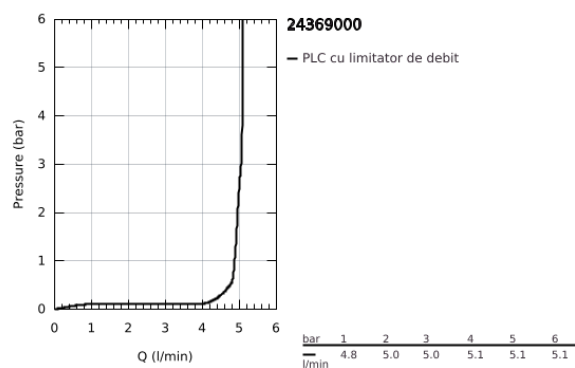

24 369 000 GRANDERA BATERIE LAVOAR MONOCOMANDĂ 1/2" MĂRIMEA M

DESCRIEREA PRODUSULUI

- Colour: cromat
- instalare pe o singură gaură
- cartuş ceramic de 28 mm cu GROHE SilkMove
- limitator temperatură
- suprafață GROHE LongLife
- GROHE EcoJoy tehnologie pentru reducerea consumului de apă
- maximum flow rate (at 3 bar): 5 l/min
- sistem de instalare GROHE FastFixation
- aerator reglabil GROHE AquaGuide
- set evacuare cu tijă
- racorduri flexibile de conectare la apă
- presiunea minimă recomandată 1.0 bar

24 369 000 GRANDERA BATERIE LAVOAR MONOCOMANDĂ 1/2" MĂRIMEA M

PIESE DE SCHIMB , octombrie 2021 – now

- 1: lever (Spare part-nr. 42645000)
 - 2: inel de fixare (Spare part-nr. 46715000)
 - 3: Cartuş (Spare part-nr. 46580000)
 - 4: Dispozitiv de îndreptare debit (Spare part-nr. 46837000)
 - 5: Tijă verticală (Spare part-nr. 46787000)
 - 6: Ansamblu de fixare a tijei nefiletate (Spare part-nr. 46671000)
 - 7: Set de scurgere 1 1/4" (Spare part-nr. 28910000)
 - 7.1: Fişa de conectare (Spare part-nr. 07182000)
 - 7.2: Tijă cu bilă (Spare part-nr. 07052000)
 - 8: Cheie pentru montare (Spare part-nr. 19017000)*
 - 9: Tijă cu bilă (Spare part-nr. 07341000)*
- * Optional accessories