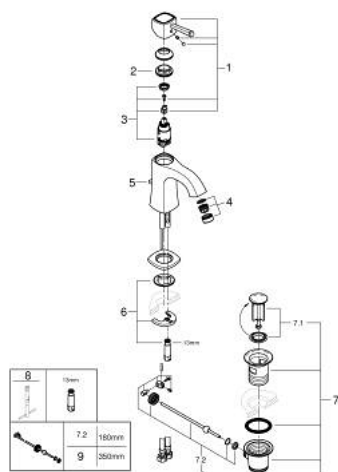

24 369 000 GRANDERA BATERIE LAVOAR MONOCOMANDĂ 1/2" MĂRIMEA M

DESCRIEREA PRODUSULUI

- Colour: cromat
- instalare pe o singură gaură
- cartuş ceramic de 28 mm cu GROHE SilkMove
- limitator temperatură
- suprafață GROHE LongLife
- GROHE EcoJoy tehnologie pentru reducerea consumului de apă
- maximum flow rate (at 3 bar): 5 l/min
- sistem de instalare GROHE FastFixation
- aerator reglabil GROHE AquaGuide
- set evacuare cu tijă
- racorduri flexibile de conectare la apă
- presiunea minimă recomandată 1.0 bar

24 369 000 GRANDERA BATERIE LAVOAR MONOCOMANDĂ 1/2" MĂRIMEA M

PIESE DE SCHIMB , octombrie 2021 – now

- 1: lever (Spare part-nr. 42645000)
 - 2: inel de fixare (Spare part-nr. 46715000)
 - 3: Cartuş (Spare part-nr. 46580000)
 - 4: Dispozitiv de îndreptare debit (Spare part-nr. 46837000)
 - 5: Tijă verticală (Spare part-nr. 46787000)
 - 6: Ansamblu de fixare a tijei nefiletate (Spare part-nr. 46671000)
 - 7: Set de scurgere 1 1/4" (Spare part-nr. 28910000)
 - 7.1: Fişa de conectare (Spare part-nr. 07182000)
 - 7.2: Tijă cu bilă (Spare part-nr. 07052000)
 - 8: Cheie pentru montare (Spare part-nr. 19017000)*
 - 9: Tijă cu bilă (Spare part-nr. 07341000)*
- * Optional accessories