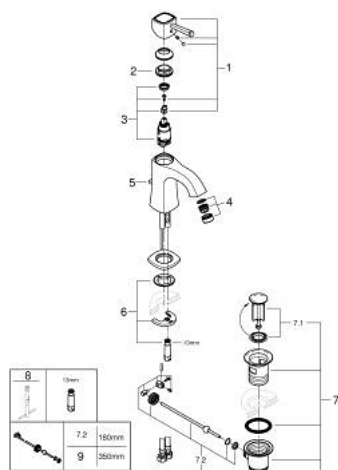

24 369 IG0 GRANDERA BATERIE LAVOAR MONOCOMANDĂ 1/2" MĂRIMEA M

DESCRIEREA PRODUSULUI

- Colour: chrome/gold
- instalare pe o singură gaură
- cartuş ceramic de 28 mm cu GROHE SilkMove
- limitator temperatură
- finisaj GROHE LongLife
- GROHE EcoJoy tehnologie pentru reducerea consumului de apă
- maximum flow rate (at 3 bar): 5 l/min
- sistem de instalare GROHE FastFixation
- aerator reglabil GROHE AquaGuide
- set evacuare cu tijă
- racorduri flexibile de conectare la apă
- presiunea minimă recomandată 1.0 bar

24 369 IG0 GRANDERA BATERIE LAVOAR MONOCOMANDĂ 1/2" MĂRIMEA M

PIESE DE SCHIMB , octombrie 2021 – now

- 1: lever (Spare part-nr. 42645IG0)
 - 2: inel de fixare (Spare part-nr. 46715000)
 - 3: Cartuş (Spare part-nr. 46580000)
 - 4: Dispozitiv de îndreptare debit (Spare part-nr. 46837G00)
 - 5: Tijă verticală (Spare part-nr. 46787000)
 - 6: Ansamblu de fixare a tijei nefiletate (Spare part-nr. 46671000)
 - 7: Set de scurgere 1 1/4" (Spare part-nr. 28910IG0)
 - 7.1: Fişa de conectare (Spare part-nr. 07182G00)
 - 7.2: Tijă cu bilă (Spare part-nr. 07052000)
 - 8: Cheie pentru montare (Spare part-nr. 19017000)*
 - 9: Tijă cu bilă (Spare part-nr. 07341000)*
- * Optional accessories