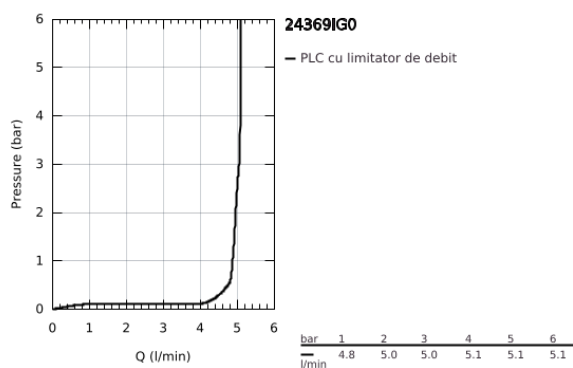

24 369 IG0 GRANDERA BATERIE LAVOAR MONOCOMANDĂ 1/2" MĂRIMEA M

DESCRIEREA PRODUSULUI

- Colour: chrome/gold
- instalare pe o singură gaură
- cartuş ceramic de 28 mm cu GROHE SilkMove
- limitator temperatură
- finisaj GROHE LongLife
- GROHE EcoJoy tehnologie pentru reducerea consumului de apă
- maximum flow rate (at 3 bar): 5 l/min
- sistem de instalare GROHE FastFixation
- aerator reglabil GROHE AquaGuide
- set evacuare cu tijă
- racorduri flexibile de conectare la apă
- presiunea minimă recomandată 1.0 bar

24 369 IG0 GRANDERA BATERIE LAVOAR MONOCOMANDĂ 1/2" MĂRIMEA M

PIESE DE SCHIMB , octombrie 2021 – now

- 1: lever (Spare part-nr. 42645IG0)
 - 2: inel de fixare (Spare part-nr. 46715000)
 - 3: Cartuş (Spare part-nr. 46580000)
 - 4: Dispozitiv de îndreptare debit (Spare part-nr. 46837G00)
 - 5: Tijă verticală (Spare part-nr. 46787000)
 - 6: Ansamblu de fixare a tijei nefiletate (Spare part-nr. 46671000)
 - 7: Set de scurgere 1 1/4" (Spare part-nr. 28910IG0)
 - 7.1: Fişa de conectare (Spare part-nr. 07182G00)
 - 7.2: Tijă cu bilă (Spare part-nr. 07052000)
 - 8: Cheie pentru montare (Spare part-nr. 19017000)*
 - 9: Tijă cu bilă (Spare part-nr. 07341000)*
- * Optional accessories