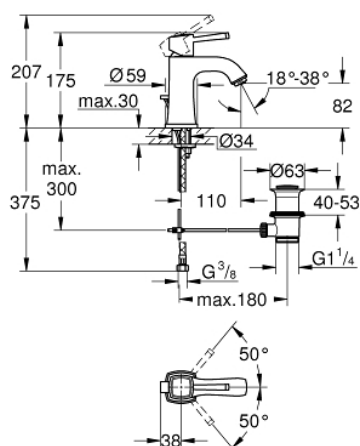

24 369 IG0 GRANDERA BATERIE LAVOAR MONOCOMANDĂ 1/2" MĂRIMEA M

DESCRIEREA PRODUSULUI

- Colour: chrome/gold
- instalare pe o singură gaură
- cartuş ceramic de 28 mm cu GROHE SilkMove
- limitator temperatură
- finisaj GROHE LongLife
- GROHE EcoJoy tehnologie pentru reducerea consumului de apă
- maximum flow rate (at 3 bar): 5 l/min
- sistem de instalare GROHE FastFixation
- aerator reglabil GROHE AquaGuide
- set evacuare cu tijă
- racorduri flexibile de conectare la apă
- presiunea minimă recomandată 1.0 bar

24 369 IG0 GRANDERA BATERIE LAVOAR MONOCOMANDĂ 1/2" MĂRIMEA M

PIESE DE SCHIMB , octombrie 2021 – now

- 1: lever (Spare part-nr. 42645IG0)
 - 2: inel de fixare (Spare part-nr. 46715000)
 - 3: Cartuş (Spare part-nr. 46580000)
 - 4: Dispozitiv de îndreptare debit (Spare part-nr. 46837G00)
 - 5: Tijă verticală (Spare part-nr. 46787000)
 - 6: Ansamblu de fixare a tijei nefiletate (Spare part-nr. 46671000)
 - 7: Set de scurgere 1 1/4" (Spare part-nr. 28910IG0)
 - 7.1: Fişa de conectare (Spare part-nr. 07182G00)
 - 7.2: Tijă cu bilă (Spare part-nr. 07052000)
 - 8: Cheie pentru montare (Spare part-nr. 19017000)*
 - 9: Tijă cu bilă (Spare part-nr. 07341000)*
- * Optional accessories