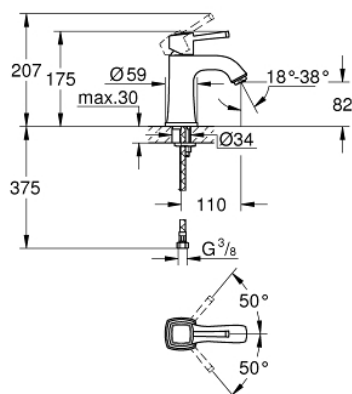

## 24 370 000 GRANDERA BATERIE LAVOAR MONOCOMANDĂ 1/2" MĂRIMEA M

### DESCRIEREA PRODUSULUI

- Colour: cromat
- instalare pe o singură gaură
- cartuş ceramic de 28 mm cu GROHE SilkMove
- limitator temperatură
- suprafață GROHE LongLife
- GROHE EcoJoy tehnologie pentru reducerea consumului de apă
- maximum flow rate (at 3 bar): 5 l/min
- sistem de instalare GROHE FastFixation
- aerator reglabil GROHE AquaGuide
- corp fără orificiu tijă set de evacuare
- racorduri flexibile de conectare la apă
- presiunea minimă recomandată 1.0 bar

24 370 000 **GRANDERA BATERIE LAVOAR MONOCOMANDĂ 1/2"**  
**MĂRIMEA M**

**PIESE DE SCHIMB** , octombrie 2021 – now

- 1: lever (Spare part-nr. 42645000)
- 2: inel de fixare (Spare part-nr. 46715000)
- 3: Cartuș (Spare part-nr. 46580000)
- 4: Dispozitiv de îndreptare debit (Spare part-nr. 46837000)
- 5: Ansamblu de fixare a tijei nefiletate (Spare part-nr. 46671000)
- 6: Cheie pentru montare (Spare part-nr. 19017000)\*