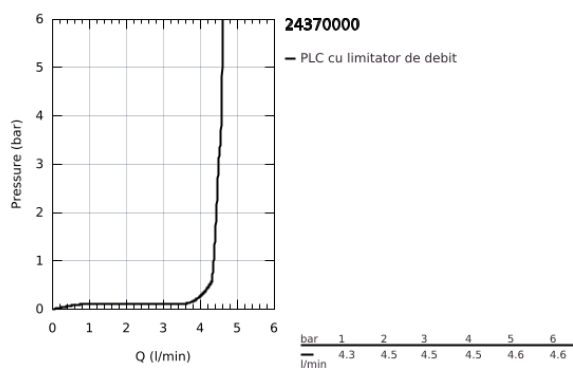

## 24 370 000 GRANDERA BATERIE LAVOAR MONOCOMANDĂ 1/2" MĂRIMEA M

### DESCRIEREA PRODUSULUI

- Colour: cromat
- instalare pe o singură gaură
- cartuş ceramic de 28 mm cu GROHE SilkMove
- limitator temperatură
- suprafață GROHE LongLife
- GROHE EcoJoy tehnologie pentru reducerea consumului de apă
- maximum flow rate (at 3 bar): 5 l/min
- sistem de instalare GROHE FastFixation
- aerator reglabil GROHE AquaGuide
- corp fără orificiu tijă set de evacuare
- racorduri flexibile de conectare la apă
- presiunea minimă recomandată 1.0 bar

24 370 000 **GRANDERA BATERIE LAVOAR MONOCOMANDĂ 1/2"**  
**MĂRIMEA M**

**PIESE DE SCHIMB** , octombrie 2021 – now

- 1: lever (Spare part-nr. 42645000)
- 2: inel de fixare (Spare part-nr. 46715000)
- 3: Cartuș (Spare part-nr. 46580000)
- 4: Dispozitiv de îndreptare debit (Spare part-nr. 46837000)
- 5: Ansamblu de fixare a tijei nefiletate (Spare part-nr. 46671000)
- 6: Cheie pentru montare (Spare part-nr. 19017000)\*