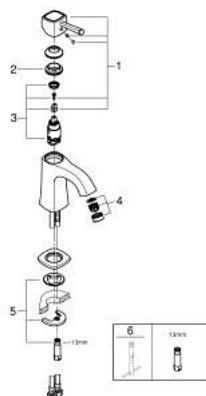

## 24 370 000 GRANDERA BATERIE LAVOAR MONOCOMANDĂ 1/2" MĂRIMEA M

### DESCRIEREA PRODUSULUI

- Colour: cromat
- instalare pe o singură gaură
- cartuş ceramic de 28 mm cu GROHE SilkMove
- limitator temperatură
- suprafață GROHE LongLife
- GROHE EcoJoy tehnologie pentru reducerea consumului de apă
- maximum flow rate (at 3 bar): 5 l/min
- sistem de instalare GROHE FastFixation
- aerator reglabil GROHE AquaGuide
- corp fără orificiu tijă set de evacuare
- racorduri flexibile de conectare la apă
- presiunea minimă recomandată 1.0 bar

24 370 000 **GRANDERA BATERIE LAVOAR MONOCOMANDĂ 1/2"**  
**MĂRIMEA M**

**PIESE DE SCHIMB** , octombrie 2021 – now

- 1: lever (Spare part-nr. 42645000)
- 2: inel de fixare (Spare part-nr. 46715000)
- 3: Cartuș (Spare part-nr. 46580000)
- 4: Dispozitiv de îndreptare debit (Spare part-nr. 46837000)
- 5: Ansamblu de fixare a tijei nefiletate (Spare part-nr. 46671000)
- 6: Cheie pentru montare (Spare part-nr. 19017000)\*