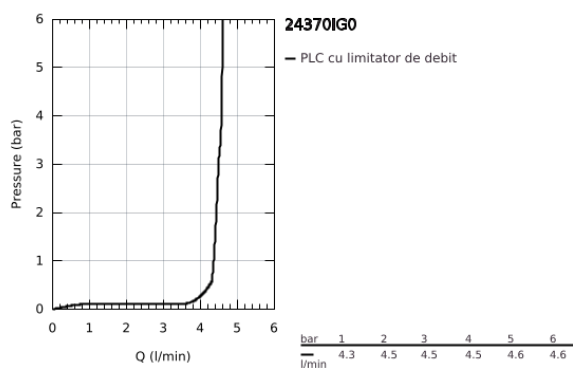

24 370 IG0 GRANDERA BATERIE LAVOAR MONOCOMANDĂ 1/2" MĂRIMEA M

DESCRIEREA PRODUSULUI

- Colour: chrome/gold
- instalare pe o singură gaură
- cartuş ceramic de 28 mm cu GROHE SilkMove
- limitator temperatură
- finisaj GROHE LongLife
- GROHE EcoJoy tehnologie pentru reducerea consumului de apă
- maximum flow rate (at 3 bar): 5 l/min
- sistem de instalare GROHE FastFixation
- aerator reglabil GROHE AquaGuide
- corp fără orificiu tijă set de evacuare
- racorduri flexibile de conectare la apă
- presiunea minimă recomandată 1.0 bar

24 370 IG0 GRANDERA BATERIE LAVOAR MONOCOMANDĂ 1/2" MĂRIMEA M

PIESE DE SCHIMB , octombrie 2021 – now

- 1: lever (Spare part-nr. 42645IG0)
- 2: inel de fixare (Spare part-nr. 46715000)
- 3: Cartuș (Spare part-nr. 46580000)
- 4: Dispozitiv de îndreptare debit (Spare part-nr. 46837G00)
- 5: Ansamblu de fixare a tijei nefiletate (Spare part-nr. 46671000)
- 6: Cheie pentru montare (Spare part-nr. 19017000)*