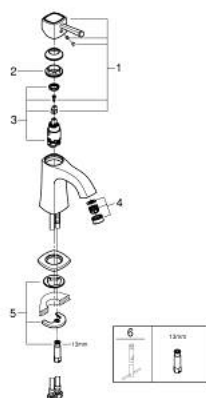

24 370 IG0 GRANDERA BATERIE LAVOAR MONOCOMANDĂ 1/2" MĂRIMEA M

DESCRIEREA PRODUSULUI

- Colour: chrome/gold
- instalare pe o singură gaură
- cartuş ceramic de 28 mm cu GROHE SilkMove
- limitator temperatură
- finisaj GROHE LongLife
- GROHE EcoJoy tehnologie pentru reducerea consumului de apă
- maximum flow rate (at 3 bar): 5 l/min
- sistem de instalare GROHE FastFixation
- aerator reglabil GROHE AquaGuide
- corp fără orificiu tijă set de evacuare
- racorduri flexibile de conectare la apă
- presiunea minimă recomandată 1.0 bar

24 370 IG0 GRANDERA BATERIE LAVOAR MONOCOMANDĂ 1/2" MĂRIMEA M

PIESE DE SCHIMB , octombrie 2021 – now

- 1: lever (Spare part-nr. 42645IG0)
- 2: inel de fixare (Spare part-nr. 46715000)
- 3: Cartuș (Spare part-nr. 46580000)
- 4: Dispozitiv de îndreptare debit (Spare part-nr. 46837G00)
- 5: Ansamblu de fixare a tijei nefiletate (Spare part-nr. 46671000)
- 6: Cheie pentru montare (Spare part-nr. 19017000)*