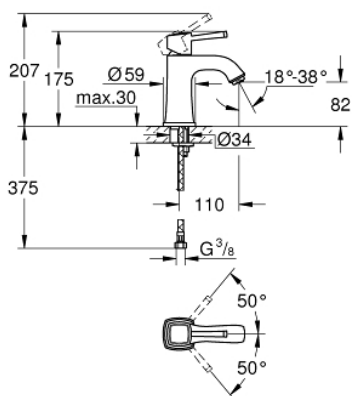

24 370 IG0 GRANDERA BATERIE LAVOAR MONOCOMANDĂ 1/2" MĂRIMEA M

DESCRIEREA PRODUSULUI

- Colour: chrome/gold
- instalare pe o singură gaură
- cartuş ceramic de 28 mm cu GROHE SilkMove
- limitator temperatură
- finisaj GROHE LongLife
- GROHE EcoJoy tehnologie pentru reducerea consumului de apă
- maximum flow rate (at 3 bar): 5 l/min
- sistem de instalare GROHE FastFixation
- aerator reglabil GROHE AquaGuide
- corp fără orificiu tijă set de evacuare
- racorduri flexibile de conectare la apă
- presiunea minimă recomandată 1.0 bar

24 370 IG0 GRANDERA BATERIE LAVOAR MONOCOMANDĂ 1/2" MĂRIMEA M

PIESE DE SCHIMB , octombrie 2021 – now

- 1: lever (Spare part-nr. 42645IG0)
- 2: inel de fixare (Spare part-nr. 46715000)
- 3: Cartuș (Spare part-nr. 46580000)
- 4: Dispozitiv de îndreptare debit (Spare part-nr. 46837G00)
- 5: Ansamblu de fixare a tijei nefiletate (Spare part-nr. 46671000)
- 6: Cheie pentru montare (Spare part-nr. 19017000)*