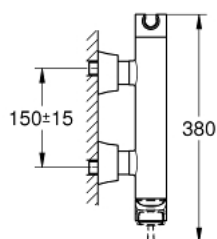

24 373 000 GRANDERA BATERIE DUȘ MONOCOMANDĂ 1/2"

DESCRIEREA PRODUSULUI

- Colour: cromat
- montare pe perete
- cartuş ceramic de 46 mm cu GROHE SilkMove
- suprafață GROHE LongLife
- limitator de debit reglabil
- suport pară de duș integrat
- scurgere duș 1/2"
- valvă sens-unic integrată
- elemente de fixare ascunse
- protecție împotriva refluxului
- presiunea minimă recomandată 1.0 bar