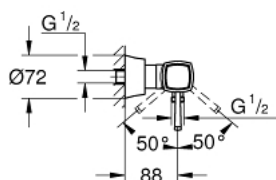

24 373 000 GRANDERA BATERIE DUȘ MONOCOMANDĂ 1/2"

DESCRIEREA PRODUSULUI

- Colour: cromat
- montare pe perete
- cartuş ceramic de 46 mm cu GROHE SilkMove
- suprafață GROHE LongLife
- limitator de debit reglabil
- suport pară de duș integrat
- scurgere duș 1/2"
- valvă sens-unic integrată
- elemente de fixare ascunse
- protecție împotriva refluxului
- presiunea minimă recomandată 1.0 bar