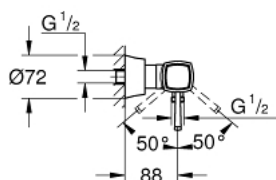

## 24 373 IG0 GRANDERA BATERIE DUȘ MONOCOMANDĂ 1/2"

### DESCRIEREA PRODUSULUI

- Colour: chrome/gold
- montare pe perete
- cartuș ceramic de 46 mm cu GROHE SilkMove
- finisaj GROHE LongLife
- limitator de debit reglabil
- suport pară de duș integrat
- scurgere duș 1/2"
- valvă sens-unic integrată
- elemente de fixare ascunse
- protecție împotriva refluxului
- presiunea minimă recomandată 1.0 bar