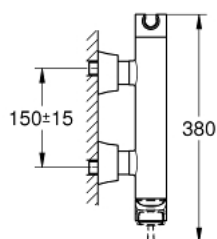

## 24 373 IG0 GRANDERA BATERIE DUȘ MONOCOMANDĂ 1/2"

### DESCRIEREA PRODUSULUI

- Colour: chrome/gold
- montare pe perete
- cartuș ceramic de 46 mm cu GROHE SilkMove
- finisaj GROHE LongLife
- limitator de debit reglabil
- suport pară de duș integrat
- scurgere duș 1/2"
- valvă sens-unic integrată
- elemente de fixare ascunse
- protecție împotriva refluxului
- presiunea minimă recomandată 1.0 bar