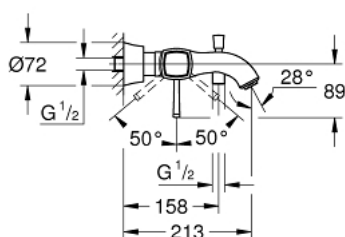

24 374 000 GRANDERA BATERIE CADĂ MONOCOMANDĂ 1/2"

DESCRIEREA PRODUSULUI

- Colour: cromat
- montare pe perete
- cartuş ceramic de 46 mm cu GROHE SilkMove
- suprafață GROHE LongLife
- limitator de debit reglabil
- suport pară de duș integrat
- divertor cu revenire automată: cadă/duș
- aerator
- valve unic-sens integrate în ieșirea pentru duș de 1/2"
- elemente de fixare ascunse
- protecție împotriva refluxului
- presiunea minimă recomandată 1.0 bar

24 374 000 GRANDERA BATERIE CADĂ MONOCOMANDĂ 1/2"

PIESE DE SCHIMB , octombrie 2021 – now

- 1: Braț (Spare part-nr. 46833000)
- 2: Cartuș (Spare part-nr. 46048000)
- 3: S-union, exposed (Spare part-nr. 46861000)
- 4: Racord cu șurub 1/2" (Spare part-nr. 45044000)
- 5: Buton de comutare (Spare part-nr. 48217000)
- 6: Comutator (Spare part-nr. 65655000)
- 7: Ventil de reținere (Spare part-nr. 08565000)
- 8: Aerator (Spare part-nr. 13952000)
- 9: Limitator de temperatură (Spare part-nr. 46375000)*
- 10: Set-extindere, 30 mm (Spare part-nr. 46238000)*
- 11: piuliță specială (Spare part-nr. 19377000)*