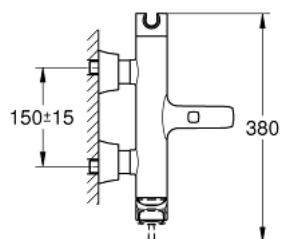

24 374 000 GRANDERA BATERIE CADĂ MONOCOMANDĂ 1/2"

DESCRIEREA PRODUSULUI

- Colour: cromat
- montare pe perete
- cartuş ceramic de 46 mm cu GROHE SilkMove
- suprafață GROHE LongLife
- limitator de debit reglabil
- suport pară de duș integrat
- divertor cu revenire automată: cadă/duș
- aerator
- valve unic-sens integrate în ieșirea pentru duș de 1/2"
- elemente de fixare ascunse
- protecție împotriva refluxului
- presiunea minimă recomandată 1.0 bar

24 374 000 GRANDERA BATERIE CADĂ MONOCOMANDĂ 1/2"

PIESE DE SCHIMB , octombrie 2021 – now

- 1: Braț (Spare part-nr. 46833000)
- 2: Cartuș (Spare part-nr. 46048000)
- 3: S-union, exposed (Spare part-nr. 46861000)
- 4: Racord cu șurub 1/2" (Spare part-nr. 45044000)
- 5: Buton de comutare (Spare part-nr. 48217000)
- 6: Comutator (Spare part-nr. 65655000)
- 7: Ventil de reținere (Spare part-nr. 08565000)
- 8: Aerator (Spare part-nr. 13952000)
- 9: Limitator de temperatură (Spare part-nr. 46375000)*
- 10: Set-extindere, 30 mm (Spare part-nr. 46238000)*
- 11: piuliță specială (Spare part-nr. 19377000)*