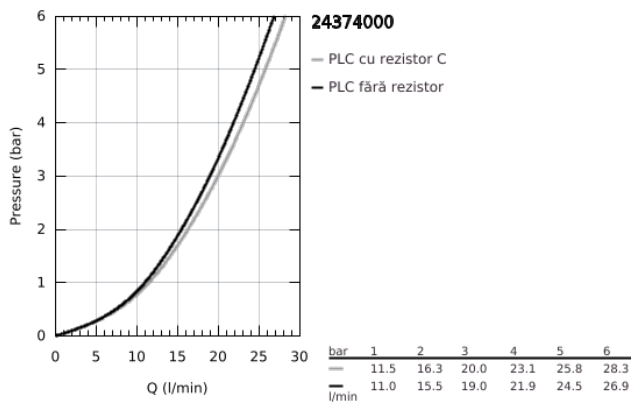

24 374 000 GRANDERA BATERIE CADĂ MONOCOMANDĂ 1/2"

DESCRIEREA PRODUSULUI

- Colour: cromat
- montare pe perete
- cartuş ceramic de 46 mm cu GROHE SilkMove
- suprafață GROHE LongLife
- limitator de debit reglabil
- suport pară de duș integrat
- divertor cu revenire automată: cadă/duș
- aerator
- valve unic-sens integrate în ieșirea pentru duș de 1/2"
- elemente de fixare ascunse
- protecție împotriva refluxului
- presiunea minimă recomandată 1.0 bar

24 374 000 GRANDERA BATERIE CADĂ MONOCOMANDĂ 1/2"

PIESE DE SCHIMB , octombrie 2021 – now

- 1: Braț (Spare part-nr. 46833000)
- 2: Cartuș (Spare part-nr. 46048000)
- 3: S-union, exposed (Spare part-nr. 46861000)
- 4: Racord cu șurub 1/2" (Spare part-nr. 45044000)
- 5: Buton de comutare (Spare part-nr. 48217000)
- 6: Comutator (Spare part-nr. 65655000)
- 7: Ventil de reținere (Spare part-nr. 08565000)
- 8: Aerator (Spare part-nr. 13952000)
- 9: Limitator de temperatură (Spare part-nr. 46375000)*
- 10: Set-extindere, 30 mm (Spare part-nr. 46238000)*
- 11: piuliță specială (Spare part-nr. 19377000)*