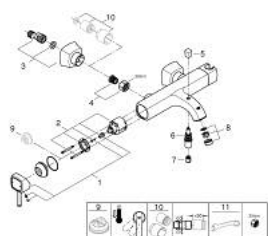

24 374 000 GRANDERA BATERIE CADĂ MONOCOMANDĂ 1/2"

DESCRIEREA PRODUSULUI

- Colour: cromat
- montare pe perete
- cartuş ceramic de 46 mm cu GROHE SilkMove
- suprafață GROHE LongLife
- limitator de debit reglabil
- suport pară de duș integrat
- divertor cu revenire automată: cadă/duș
- aerator
- valve unic-sens integrate în ieșirea pentru duș de 1/2"
- elemente de fixare ascunse
- protecție împotriva refluxului
- presiunea minimă recomandată 1.0 bar

24 374 000 GRANDERA BATERIE CADĂ MONOCOMANDĂ 1/2"

PIESE DE SCHIMB , octombrie 2021 – now

- 1: Braț (Spare part-nr. 46833000)
- 2: Cartuș (Spare part-nr. 46048000)
- 3: S-union, exposed (Spare part-nr. 46861000)
- 4: Racord cu șurub 1/2" (Spare part-nr. 45044000)
- 5: Buton de comutare (Spare part-nr. 48217000)
- 6: Comutator (Spare part-nr. 65655000)
- 7: Ventil de reținere (Spare part-nr. 08565000)
- 8: Aerator (Spare part-nr. 13952000)
- 9: Limitator de temperatură (Spare part-nr. 46375000)*
- 10: Set-extindere, 30 mm (Spare part-nr. 46238000)*
- 11: piuliță specială (Spare part-nr. 19377000)*