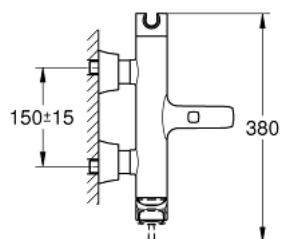

24 374 IG0 GRANDERA BATERIE CADĂ MONOCOMANDĂ 1/2"

DESCRIEREA PRODUSULUI

- Colour: chrome/gold
- montare pe perete
- cartuş ceramic de 46 mm cu GROHE SilkMove
- finisaj GROHE LongLife
- limitator de debit reglabil
- suport pară de duş integrat
- divertor cu revenire automată: cadă/duş
- aerator
- valve unic-sens integrate în ieşirea pentru duş de 1/2"
- elemente de fixare ascunse
- protecție împotriva refluxului
- presiunea minimă recomandată 1.0 bar

24 374 IG0 GRANDERA BATERIE CADĂ MONOCOMANDĂ 1/2"

PIESE DE SCHIMB , octombrie 2021 – now

- 1: Braț (Spare part-nr. 46833IG0)
- 2: Cartuș (Spare part-nr. 46048000)
- 3: S-union, exposed (Spare part-nr. 46861000)
- 4: Racord cu șurub 1/2" (Spare part-nr. 45044000)
- 5: Buton de comutare (Spare part-nr. 48217000)
- 6: Comutator (Spare part-nr. 65655000)
- 7: Ventil de reținere (Spare part-nr. 08565000)
- 8: Aerator (Spare part-nr. 13952G00)
- 9: Limitator de temperatură (Spare part-nr. 46375000)*
- 10: Set-extindere, 30 mm (Spare part-nr. 46238000)*
- 11: piuliță specială (Spare part-nr. 19377000)*