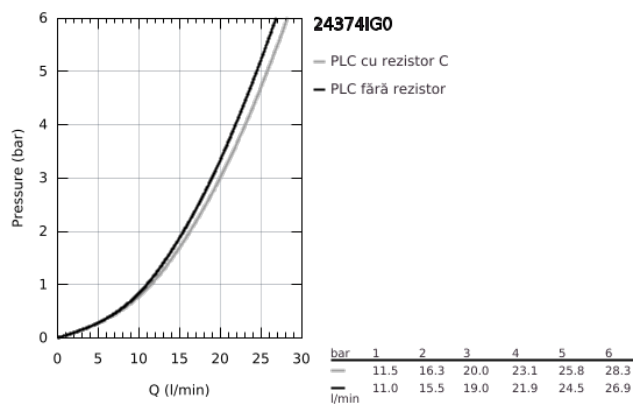

24 374 IG0 GRANDERA BATERIE CADĂ MONOCOMANDĂ 1/2"

DESCRIEREA PRODUSULUI

- Colour: chrome/gold
- montare pe perete
- cartuş ceramic de 46 mm cu GROHE SilkMove
- finisaj GROHE LongLife
- limitator de debit reglabil
- suport pară de duş integrat
- divertor cu revenire automată: cadă/duş
- aerator
- valve unic-sens integrate în ieşirea pentru duş de 1/2"
- elemente de fixare ascunse
- protecție împotriva refluxului
- presiunea minimă recomandată 1.0 bar

24 374 IG0 GRANDERA BATERIE CADĂ MONOCOMANDĂ 1/2"

PIESE DE SCHIMB , octombrie 2021 – now

- 1: Braț (Spare part-nr. 46833IG0)
- 2: Cartuș (Spare part-nr. 46048000)
- 3: S-union, exposed (Spare part-nr. 46861000)
- 4: Racord cu șurub 1/2" (Spare part-nr. 45044000)
- 5: Buton de comutare (Spare part-nr. 48217000)
- 6: Comutator (Spare part-nr. 65655000)
- 7: Ventil de reținere (Spare part-nr. 08565000)
- 8: Aerator (Spare part-nr. 13952G00)
- 9: Limitator de temperatură (Spare part-nr. 46375000)*
- 10: Set-extindere, 30 mm (Spare part-nr. 46238000)*
- 11: piuliță specială (Spare part-nr. 19377000)*