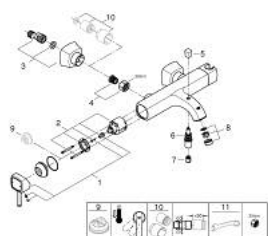

24 374 IG0 GRANDERA BATERIE CADĂ MONOCOMANDĂ 1/2"

DESCRIEREA PRODUSULUI

- Colour: chrome/gold
- montare pe perete
- cartuş ceramic de 46 mm cu GROHE SilkMove
- finisaj GROHE LongLife
- limitator de debit reglabil
- suport pară de duş integrat
- divertor cu revenire automată: cadă/duş
- aerator
- valve unic-sens integrate în ieşirea pentru duş de 1/2"
- elemente de fixare ascunse
- protecție împotriva refluxului
- presiunea minimă recomandată 1.0 bar

24 374 IG0 GRANDERA BATERIE CADĂ MONOCOMANDĂ 1/2"

PIESE DE SCHIMB , octombrie 2021 – now

- 1: Braț (Spare part-nr. 46833IG0)
- 2: Cartuș (Spare part-nr. 46048000)
- 3: S-union, exposed (Spare part-nr. 46861000)
- 4: Racord cu șurub 1/2" (Spare part-nr. 45044000)
- 5: Buton de comutare (Spare part-nr. 48217000)
- 6: Comutator (Spare part-nr. 65655000)
- 7: Ventil de reținere (Spare part-nr. 08565000)
- 8: Aerator (Spare part-nr. 13952G00)
- 9: Limitator de temperatură (Spare part-nr. 46375000)*
- 10: Set-extindere, 30 mm (Spare part-nr. 46238000)*
- 11: piuliță specială (Spare part-nr. 19377000)*