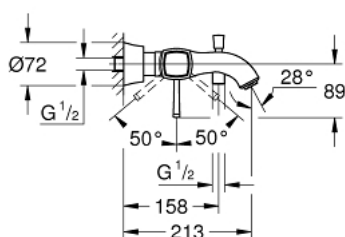

24 374 IG0 GRANDERA BATERIE CADĂ MONOCOMANDĂ 1/2"

DESCRIEREA PRODUSULUI

- Colour: chrome/gold
- montare pe perete
- cartuş ceramic de 46 mm cu GROHE SilkMove
- finisaj GROHE LongLife
- limitator de debit reglabil
- suport pară de duş integrat
- divertor cu revenire automată: cadă/duş
- aerator
- valve unic-sens integrate în ieşirea pentru duş de 1/2"
- elemente de fixare ascunse
- protecție împotriva refluxului
- presiunea minimă recomandată 1.0 bar

24 374 IG0 GRANDERA BATERIE CADĂ MONOCOMANDĂ 1/2"

PIESE DE SCHIMB , octombrie 2021 – now

- 1: Braț (Spare part-nr. 46833IG0)
- 2: Cartuș (Spare part-nr. 46048000)
- 3: S-union, exposed (Spare part-nr. 46861000)
- 4: Racord cu șurub 1/2" (Spare part-nr. 45044000)
- 5: Buton de comutare (Spare part-nr. 48217000)
- 6: Comutator (Spare part-nr. 65655000)
- 7: Ventil de reținere (Spare part-nr. 08565000)
- 8: Aerator (Spare part-nr. 13952G00)
- 9: Limitator de temperatură (Spare part-nr. 46375000)*
- 10: Set-extindere, 30 mm (Spare part-nr. 46238000)*
- 11: piuliță specială (Spare part-nr. 19377000)*