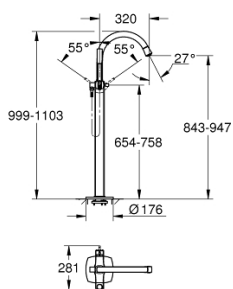

24 375 000 GRANDERA BATERIE CADĂ MONOCOMANDĂ 1/2", MONTARE PE PODEA

DESCRIEREA PRODUSULUI

- Colour: cromat
- set pentru instalarea finală a codului 45 984
- fără set de finisare
- cartuş ceramic de 46 mm cu GROHE SilkMove
- suprafață GROHE LongLife
- divertor cu revenire automată: cadă/duș
- pipă cu aerator
- proiecție de 320 mm
- valve unic-sens integrate în ieșirea de duș 1/2"
- cu suport de duș
- Grandera pară de duș 7.6 l
- furtun de duș Silverflex 1250 mm
- protecție împotriva refluxului
- presiunea minimă recomandată 1.0 bar

24 375 000 GRANDERA BATERIE CADĂ MONOCOMANDĂ 1/2", MONTARE PE PODEA

PIESE DE SCHIMB , octombrie 2021 – now

- 1: Braț (Spare part-nr. 46833000)
 - 2: Cartuș (Spare part-nr. 46048000)
 - 3: Sistra (Spare part-nr. 13907000)
 - 4: Filtru impuritati (Spare part-nr. 0700200M)
 - 5: Buton de comutare (Spare part-nr. 48217000)
 - 6: Comutator (Spare part-nr. 65655000)
 - 7: Ventil de reținere (Spare part-nr. 08565000)
 - 8: Set de fixare (Spare part-nr. 48003000)
 - 9: Limitator de temperatură (Spare part-nr. 46375000)*
- * Optional accessories