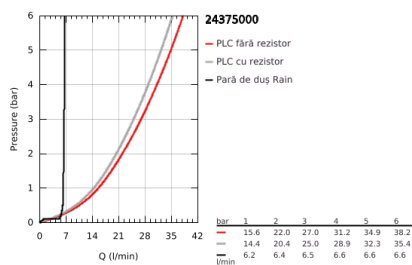

24 375 000 GRANDERA BATERIE CADĂ MONOCOMANDĂ 1/2", MONTARE PE PODEA

DESCRIEREA PRODUSULUI

- Colour: cromat
- set pentru instalarea finală a codului 45 984
- fără set de finisare
- cartuş ceramic de 46 mm cu GROHE SilkMove
- suprafață GROHE LongLife
- divertor cu revenire automată: cadă/duș
- pipă cu aerator
- proiecție de 320 mm
- valve unic-sens integrate în ieșirea de duș 1/2"
- cu suport de duș
- Grandera pară de duș 7.6 l
- furtun de duș Silverflex 1250 mm
- protecție împotriva refluxului
- presiunea minimă recomandată 1.0 bar

24 375 000 GRANDERA BATERIE CADĂ MONOCOMANDĂ 1/2", MONTARE PE PODEA

PIESE DE SCHIMB , octombrie 2021 – now

- 1: Braț (Spare part-nr. 46833000)
 - 2: Cartuș (Spare part-nr. 46048000)
 - 3: Sistra (Spare part-nr. 13907000)
 - 4: Filtru impuritati (Spare part-nr. 0700200M)
 - 5: Buton de comutare (Spare part-nr. 48217000)
 - 6: Comutator (Spare part-nr. 65655000)
 - 7: Ventil de reținere (Spare part-nr. 08565000)
 - 8: Set de fixare (Spare part-nr. 48003000)
 - 9: Limitator de temperatură (Spare part-nr. 46375000)*
- * Optional accessories