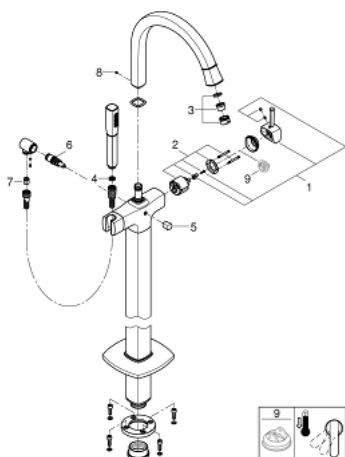

24 375 000 GRANDERA BATERIE CADĂ MONOCOMANDĂ 1/2", MONTARE PE PODEA

DESCRIEREA PRODUSULUI

- Colour: cromat
- set pentru instalarea finală a codului 45 984
- fără set de finisare
- cartuş ceramic de 46 mm cu GROHE SilkMove
- suprafață GROHE LongLife
- divertor cu revenire automată: cadă/duș
- pipă cu aerator
- proiecție de 320 mm
- valve unic-sens integrate în ieșirea de duș 1/2"
- cu suport de duș
- Grandera pară de duș 7.6 l
- furtun de duș Silverflex 1250 mm
- protecție împotriva refluxului
- presiunea minimă recomandată 1.0 bar

24 375 000 GRANDERA BATERIE CADĂ MONOCOMANDĂ 1/2", MONTARE PE PODEA

PIESE DE SCHIMB , octombrie 2021 – now

- 1: Braț (Spare part-nr. 46833000)
 - 2: Cartuș (Spare part-nr. 46048000)
 - 3: Sistra (Spare part-nr. 13907000)
 - 4: Filtru impuritati (Spare part-nr. 0700200M)
 - 5: Buton de comutare (Spare part-nr. 48217000)
 - 6: Comutator (Spare part-nr. 65655000)
 - 7: Ventil de reținere (Spare part-nr. 08565000)
 - 8: Set de fixare (Spare part-nr. 48003000)
 - 9: Limitator de temperatură (Spare part-nr. 46375000)*
- * Optional accessories